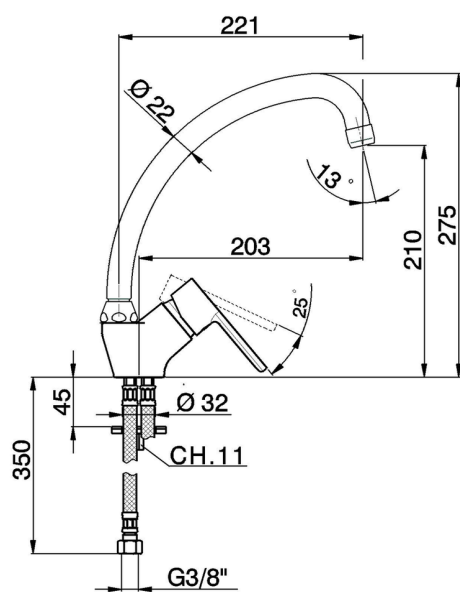

## Fregadero monomando KITCHEN\_H2000520

MODELO **H2000520**

Fregadero monomando, caño giratorio, latiguillos acero G.3/8"

ACABADOS DISPONIBLES

**21** 21 Cromo

CARACTERÍSTICAS

Recambio Cartucho **ZZ95409000**

**Cartucho Monomando 35 mm**

### EcoStop

La función EcoStop limita el caudal del agua aproximadamente el 50% de la salida máxima con una leve resistencia en la maneta. Basta con empujar ligeramente más allá de la mitad del tope sólo cuando se requiera la salida máxima de agua. Esto permitirá ahorrar hasta un 50% de agua.