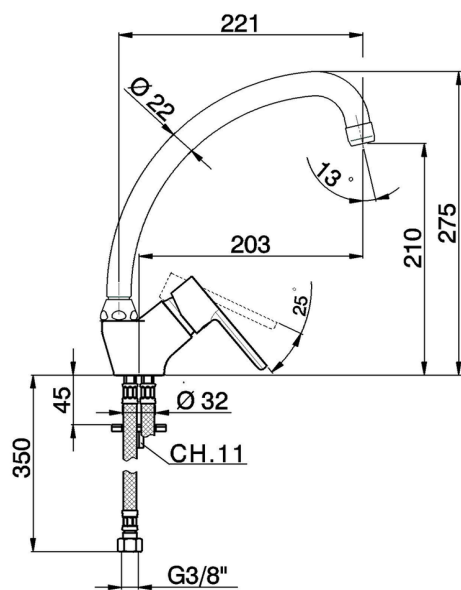

Fregadero monomando KITCHEN_H2000520

MODELO **H2000520**

Fregadero monomando, caño giratorio, latiguillos acero G.3/8"

ACABADOS DISPONIBLES

21 21 Cromo

CARACTERÍSTICAS

Recambio Cartucho **ZZ95409000**

Cartucho Monomando 35 mm

EcoStop

La función EcoStop limita el caudal del agua aproximadamente el 50% de la salida máxima con una leve resistencia en la maneta. Basta con empujar ligeramente más allá de la mitad del tope sólo cuando se requiera la salida máxima de agua. Esto permitirá ahorrar hasta un 50% de agua.