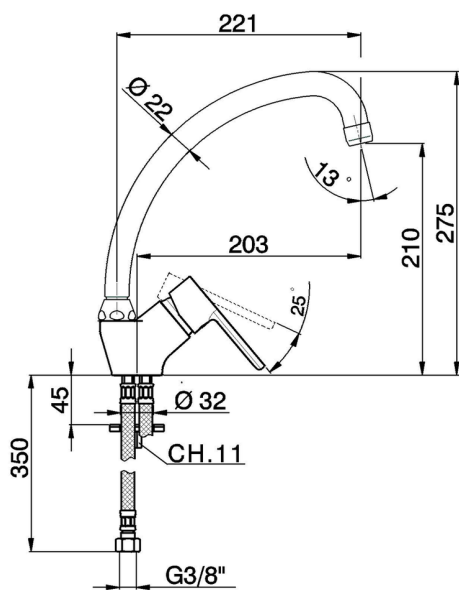

Fregadero monomando KITCHEN_H2000520

MODELO **H2000520**

Fregadero monomando, caño giratorio, latiguillos acero G.3/8"

ACABADOS DISPONIBLES

21 21 Cromo

CARACTERÍSTICAS

Recambio Cartucho **ZZ95409000**

Cartucho Monomando 35 mm

EcoStop

La función EcoStop limita el caudal del agua aproximadamente el 50% de la salida máxima con una leve resistencia en la maneta. Basta con empujar ligeramente más allá de la mitad del tope sólo cuando se requiera la salida máxima de agua. Esto permitirá ahorrar hasta un 50% de agua.