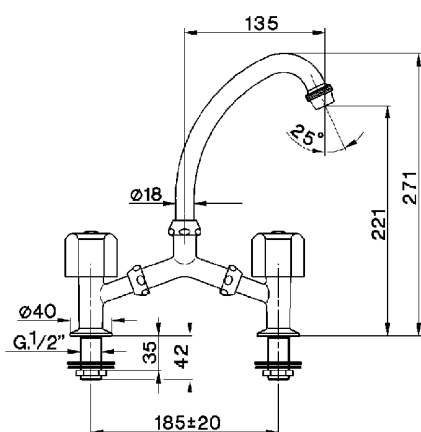

## Fregadero 2 agujeros EVA\_EV000600

MODELO **EV000600**

Fregadero 2 agujeros, sin desagüe automático, sin manetas, caño giratorio

ACABADOS DISPONIBLES

CARACTERÍSTICAS

2024-11-21