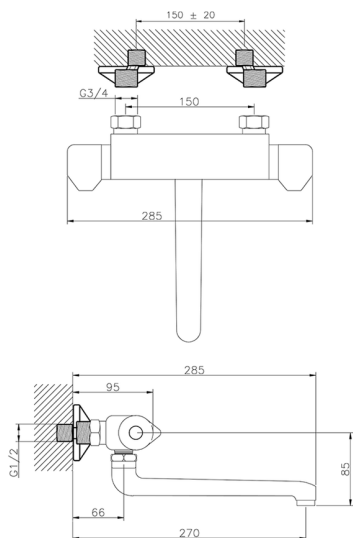

Fregadero termostático de pared COLECTIVIDAD_CLT70010

MODELO **CLT70010**

Fregadero termostático de pared, caño giratorio

ACABADOS DISPONIBLES

CARACTERÍSTICAS

Recambio Cartucho **24.04A.PP**

Cartucho Termostático Plus P 8X20