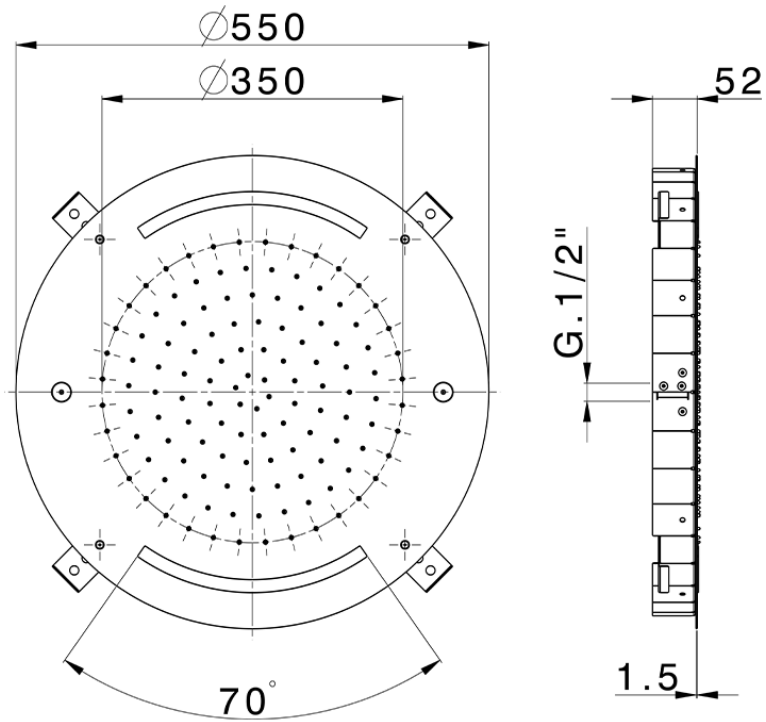

## Rociador de techo con cromoterapia Ø 550 mm ZEN\_ZS1C0045

ZS1C0045

<https://es.huberitalia.com/rociador-de-techo-con-cromoterapia-o-550-mm-zen-zs1c0045>

2026-04-10