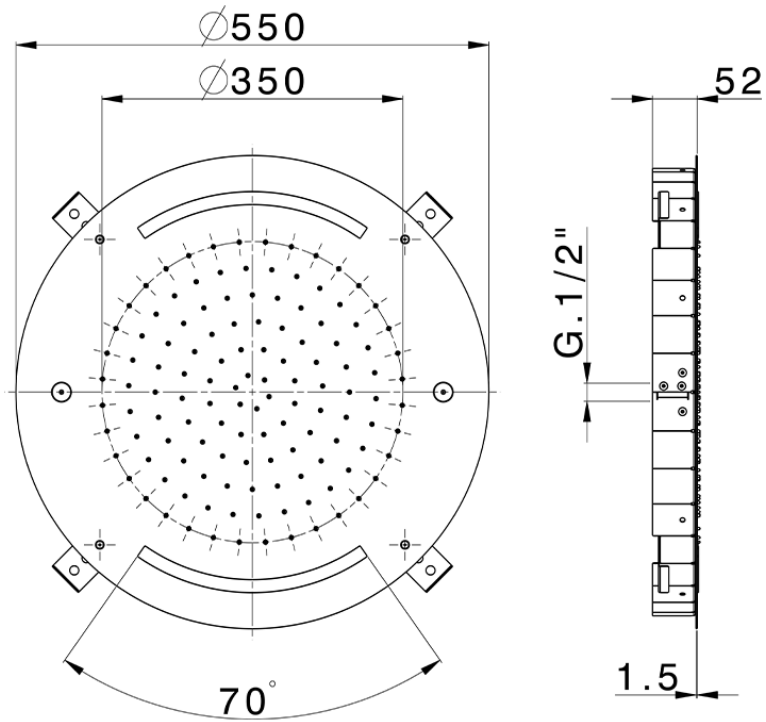

## Rociador de techo con cromoterapia Ø 550 mm ZEN\_ZS1C0045

ZS1C0045

<https://es.huberitalia.com/rociador-de-techo-con-cromoterapia-o-550-mm-zen-zs1c0045>

2026-05-21