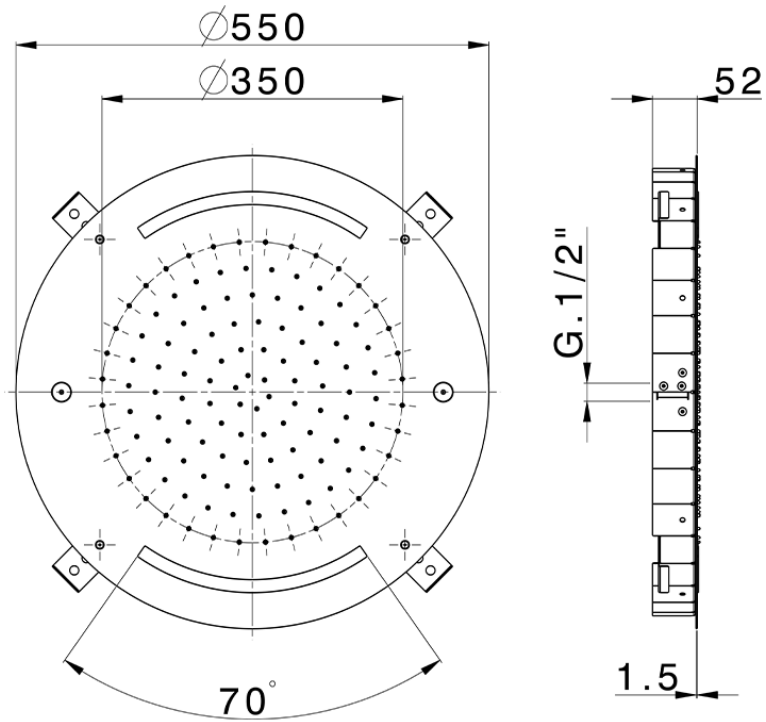

## Rociador de techo con cromoterapia Ø 550 mm ZEN\_ZS1C0045

ZS1C0045

<https://es.huberitalia.com/rociador-de-techo-con-cromoterapia-o-550-mm-zen-zs1c0045>

2026-04-30