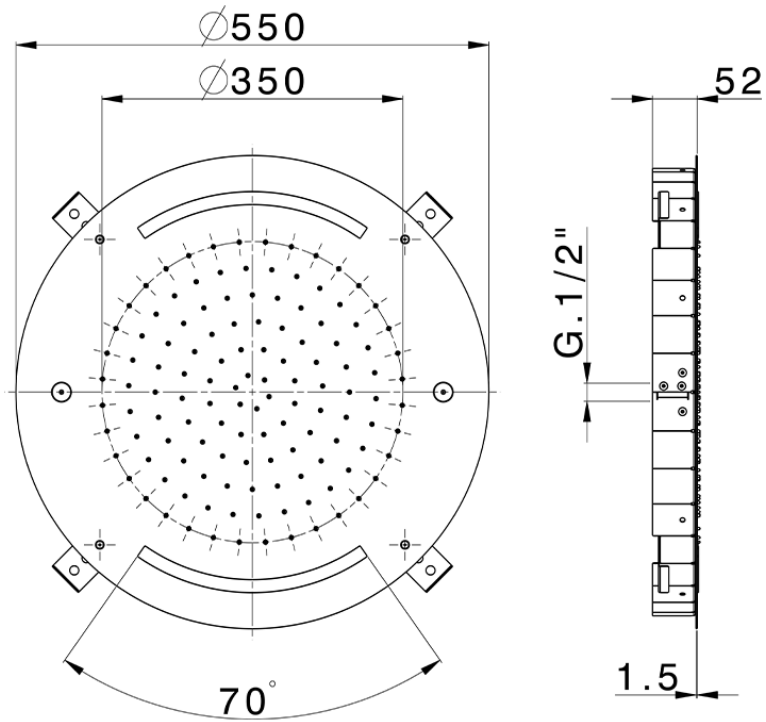

Rociador de techo con cromoterapia Ø 550 mm ZEN_ZS1C0045

ZS1C0045

<https://es.huberitalia.com/rociador-de-techo-con-cromoterapia-o-550-mm-zen-zs1c0045>

2026-06-10