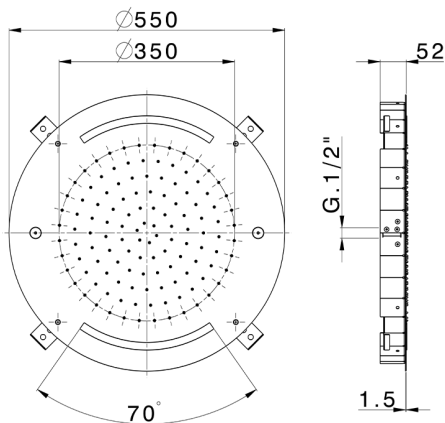

Rociador de techo con cromoterapia Ø 550 mm ZEN_ZS1C0045

MODELO **ZS1C0045**

Rociador de techo con cromoterapia Ø 550 mm, funciones lluvia y cromoterapia, con teclado empotrado incluido, acero inoxidable AISI 304

ACABADOS DISPONIBLES

- **D1** D1 Inox Cepillado
- **40** 40 Negro Mate
- **4Q** 4Q Blanco Mate
- **5G** 5G Oro Rosa
- **D2** D2 Inox brillo

CARACTERÍSTICAS

2026-06-13