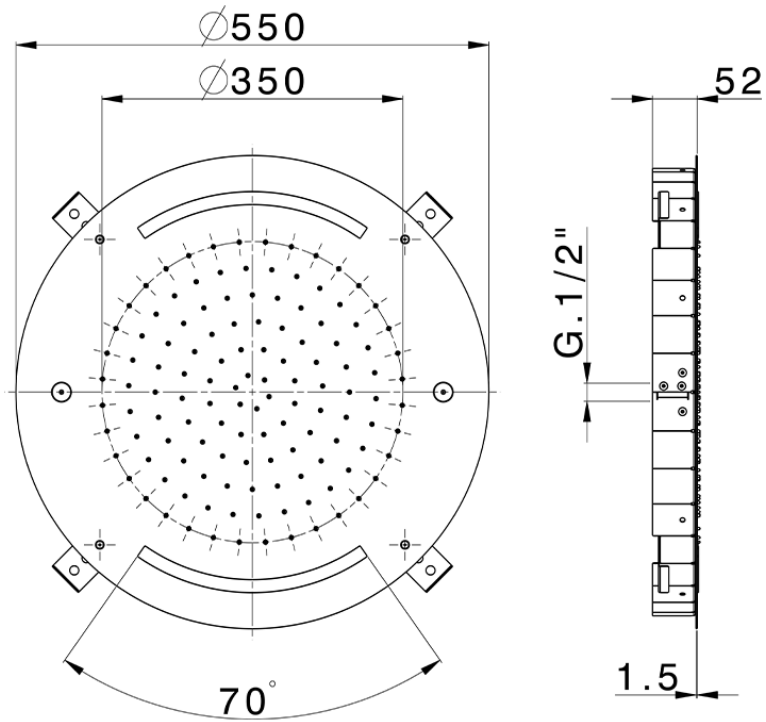

Rociador de techo con cromoterapia Ø 550 mm ZEN_ZS1C0045

ZS1C0045

<https://es.huberitalia.com/rociador-de-techo-con-cromoterapia-o-550-mm-zen-zs1c0045>

2026-06-30