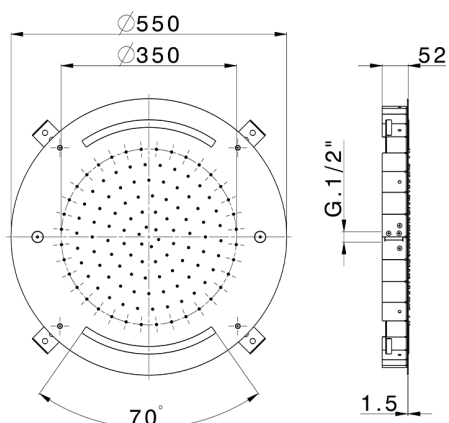

Rociador de techo con cromoterapia Ø 550 mm ZEN_ZS1C0045

MODELO **ZS1C0045**

Rociador de techo con cromoterapia Ø 550 mm, funciones lluvia y cromoterapia, con teclado empotrado incluido, acero inoxidable AISI 304

ACABADOS DISPONIBLES

- **D1** D1 Inox Cepillado
- **40** 40 Negro Mate
- **4Q** 4Q Blanco Mate
- **5G** 5G Oro Rosa
- **D2** D2 Inox brillo

CARACTERÍSTICAS

2026-04-10