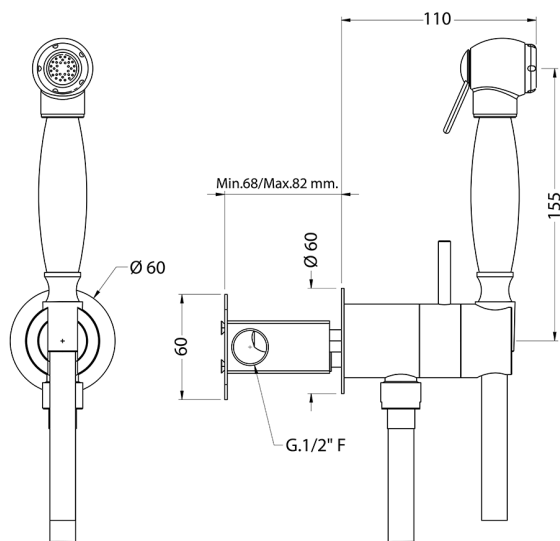

Kit ducha higiénica para bidé DUCHAS HIGIÉNICAS_VT007945

MODELO **VT007945**

Kit ducha higiénica para bidé, soporte mural redondo, mezclador progresivo agua caliente-fría, comprensivo de parte empotrada, Ducha higiénica de Latón - flexible PVC 120 cm

ACABADOS DISPONIBLES

21 21 Cromo

CARACTERÍSTICAS

Ducha higiénica

MixedWater

El sistema Huber Mixed Water permite la mezcla gradual de agua fría y caliente.

2024-11-21