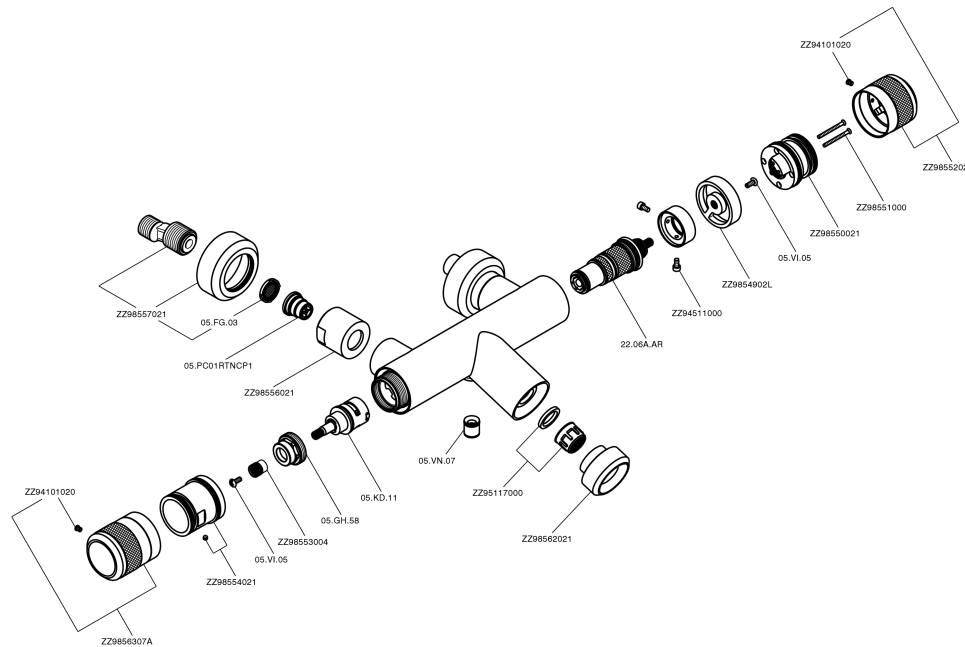

Bañera termostática CHRONOS_CRT21010

CRT21010

<https://es.huberitalia.com/banera-termostatica-chronos-crt21010>

2025-04-12