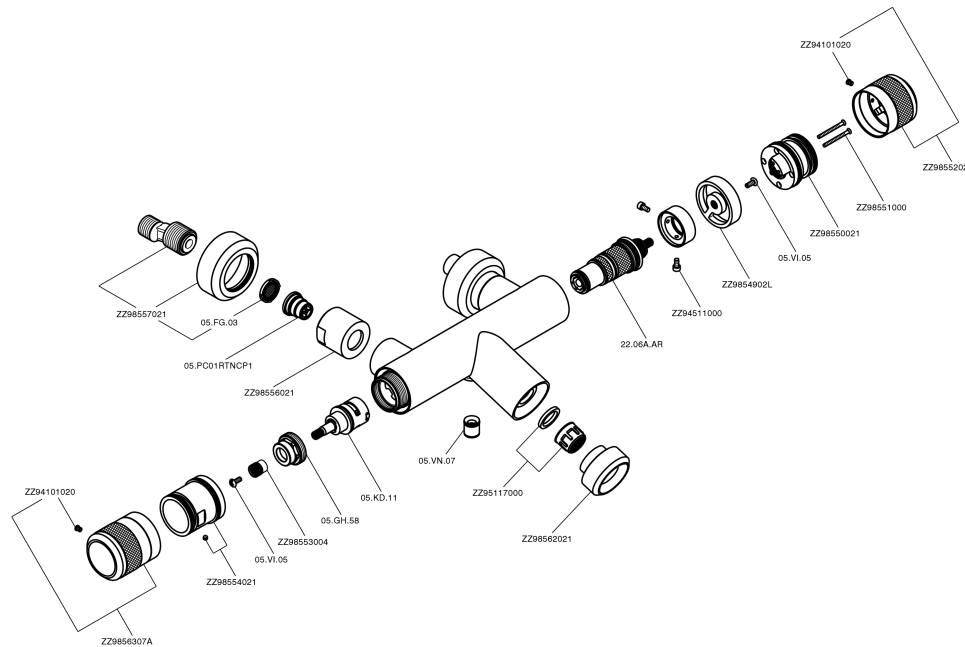

Bañera termostática CHRONOS_CRT21010

CRT21010

<https://es.huberitalia.com/banera-termostatica-chronos-crt21010>

2025-04-09