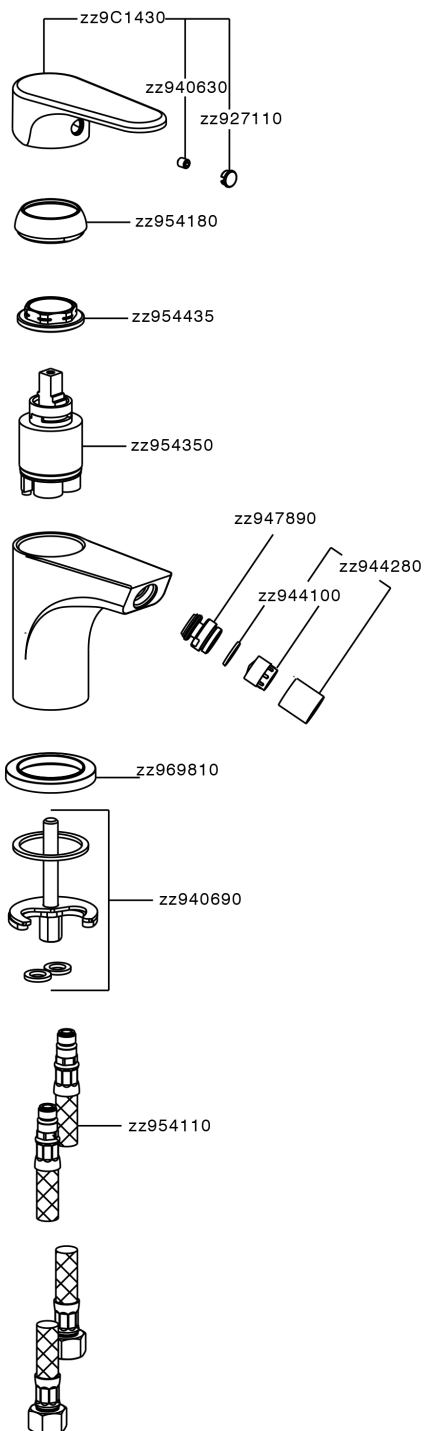

Bidé monomando AH_AH000560

AH000560

<https://es.huberitalia.com/bide-monomando-ah-ah000560>

2025-03-14