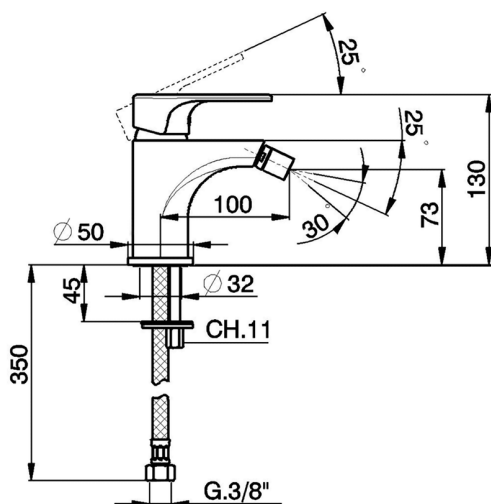

Bidé monomando AH_AH000560

MODELO **AH000560**

Bidé monomando, sin desagüe automático, latiguillos acero G.3/8"

ACABADOS DISPONIBLES

-  **21** 21 Cromo
-  **2F** 2F Níquel Cepillado
-  **40** 40 Negro Mate

CARACTERÍSTICAS

Recambio Cartucho **ZZ95435000**

Cartucho Monomando 35 mm

EcoStop

La función EcoStop limita el caudal del agua aproximadamente el 50% de la salida máxima con una leve resistencia en la maneta. Basta con empujar ligeramente más allá de la mitad del tope sólo cuando se requiera la salida máxima de agua. Esto permitirá ahorrar hasta un 50% de agua.