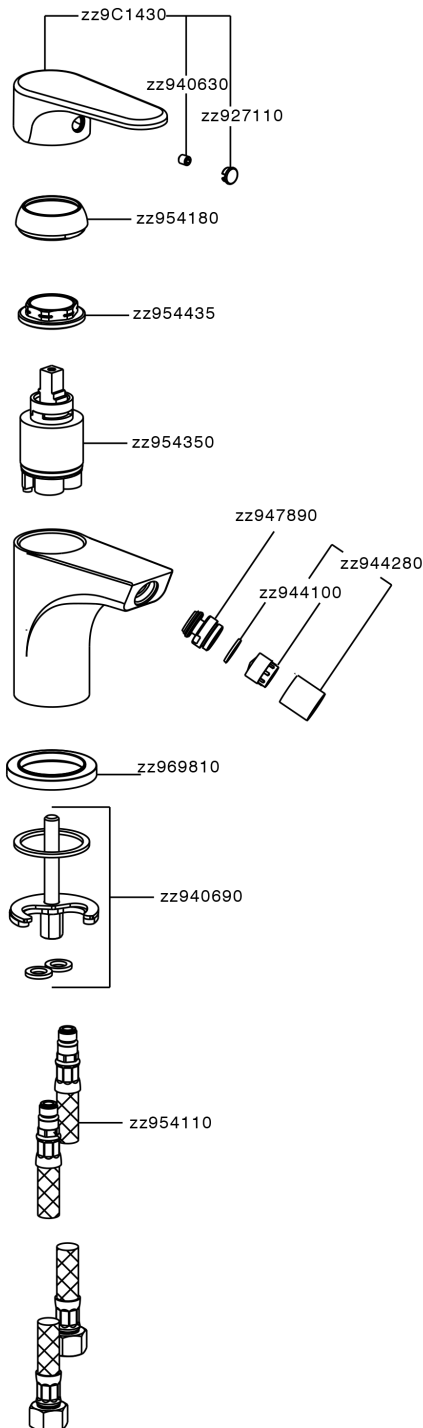

Bidé monomando AH_AH000560

AH000560

<https://es.huberitalia.com/bide-monomando-ah-ah000560>

2025-03-14