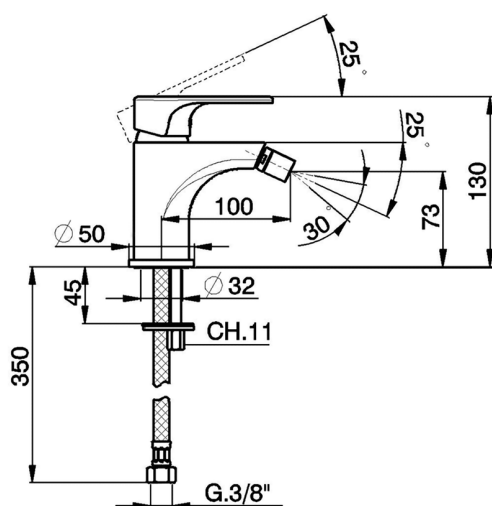

Bidé monomando AH_AH000560

MODELO **AH000560**

Bidé monomando, sin desagüe automático, latiguillos acero G.3/8"

ACABADOS DISPONIBLES

-  **21** 21 Cromo
-  **2F** 2F Níquel Cepillado
-  **40** 40 Negro Mate

CARACTERÍSTICAS

Recambio Cartucho **ZZ95435000**

Cartucho Monomando 35 mm

EcoStop

La función EcoStop limita el caudal del agua aproximadamente el 50% de la salida máxima con una leve resistencia en la maneta. Basta con empujar ligeramente más allá de la mitad del tope sólo cuando se requiera la salida máxima de agua. Esto permitirá ahorrar hasta un 50% de agua.