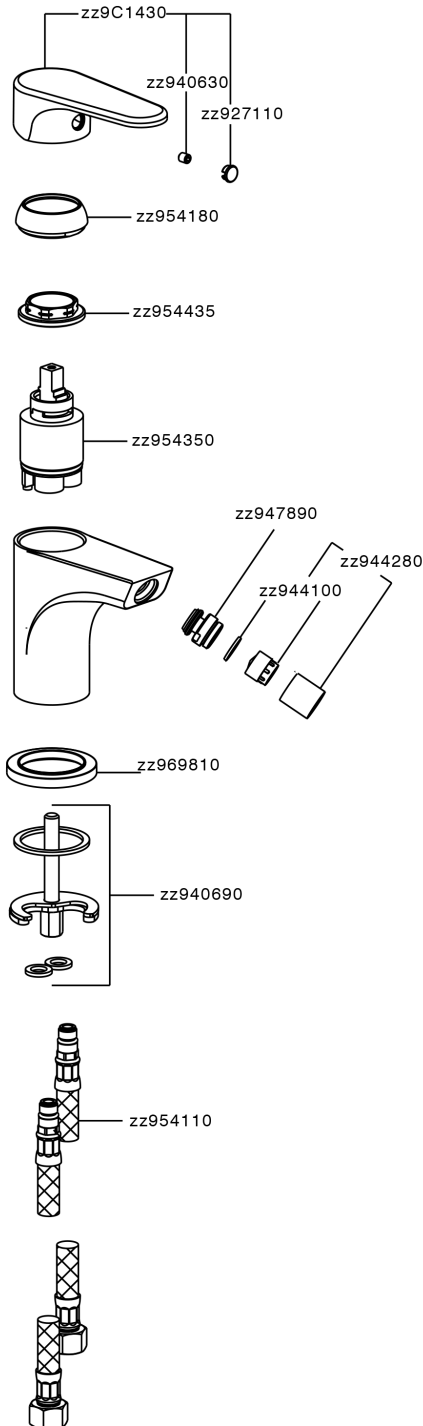

Bidé monomando AH_AH000560

AH000560

<https://es.huberitalia.com/bide-monomando-ah-ah000560>

2025-03-15