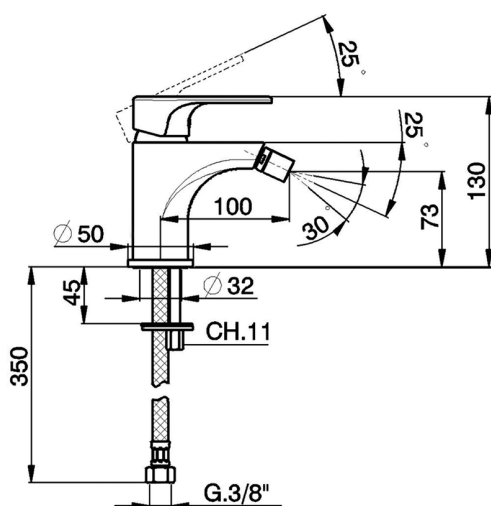

Bidé monomando AH_AH000560

MODELO **AH000560**

Bidé monomando, sin desagüe automático, latiguillos acero G.3/8"

ACABADOS DISPONIBLES

-  **21** 21 Cromo
-  **2F** 2F Níquel Cepillado
-  **40** 40 Negro Mate

CARACTERÍSTICAS

Recambio Cartucho **ZZ95435000**

Cartucho Monomando 35 mm

EcoStop

La función EcoStop limita el caudal del agua aproximadamente el 50% de la salida máxima con una leve resistencia en la maneta. Basta con empujar ligeramente más allá de la mitad del tope sólo cuando se requiera la salida máxima de agua. Esto permitirá ahorrar hasta un 50% de agua.