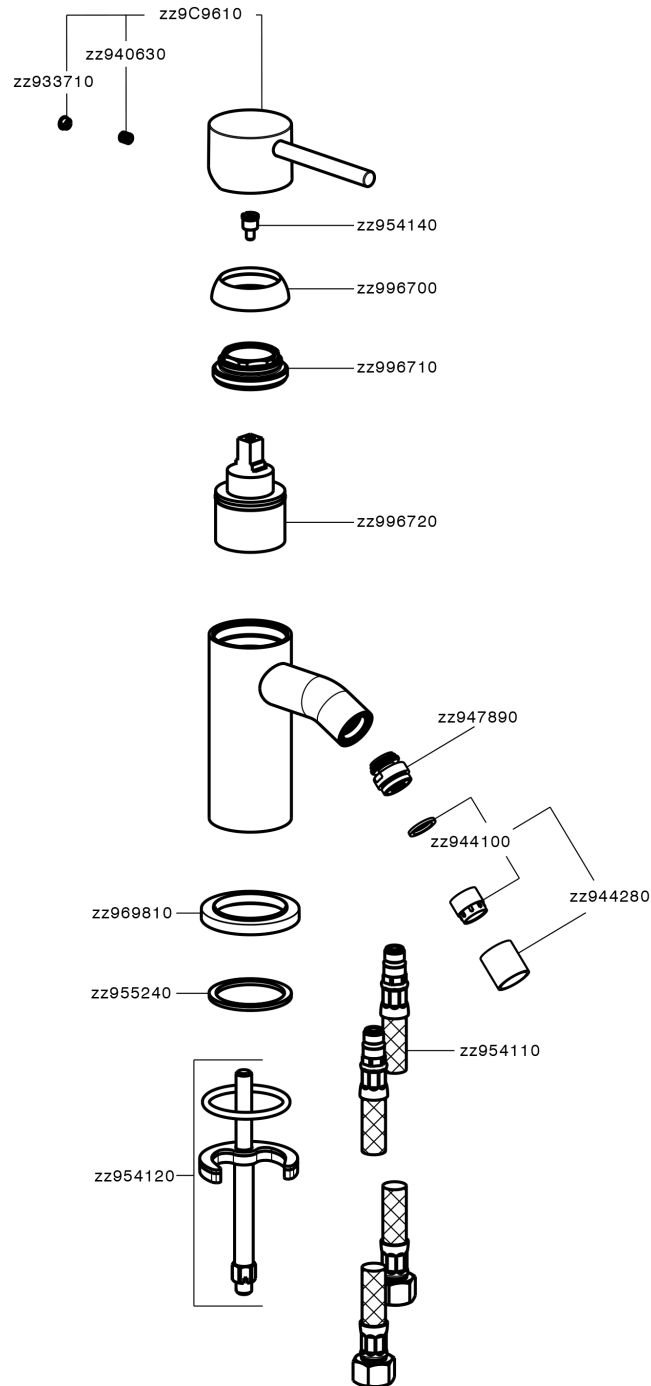

Bidé monomando K2_K2000560

K2000560

<https://es.huberitalia.com/bide-monomando-k2-k2000560>

2024-11-24