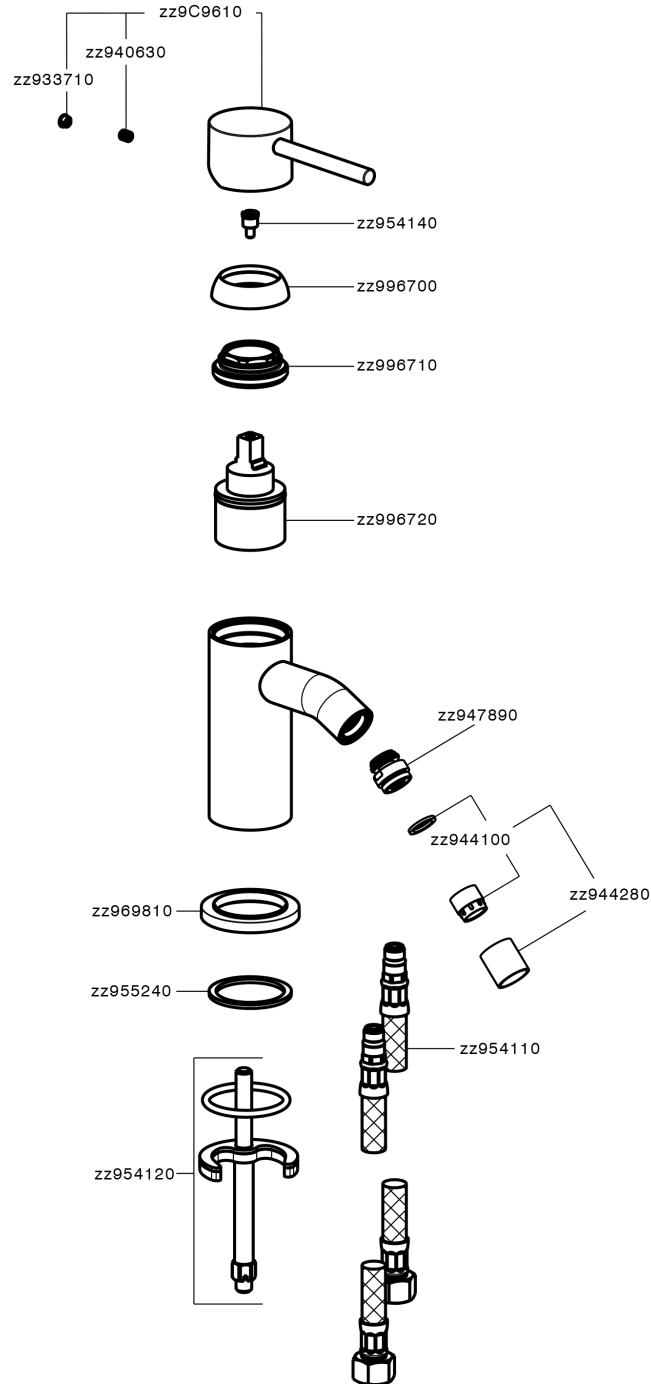

Bidé monomando K2_K2000560

K2000560

<https://es.huberitalia.com/bide-monomando-k2-k2000560>

2024-11-24