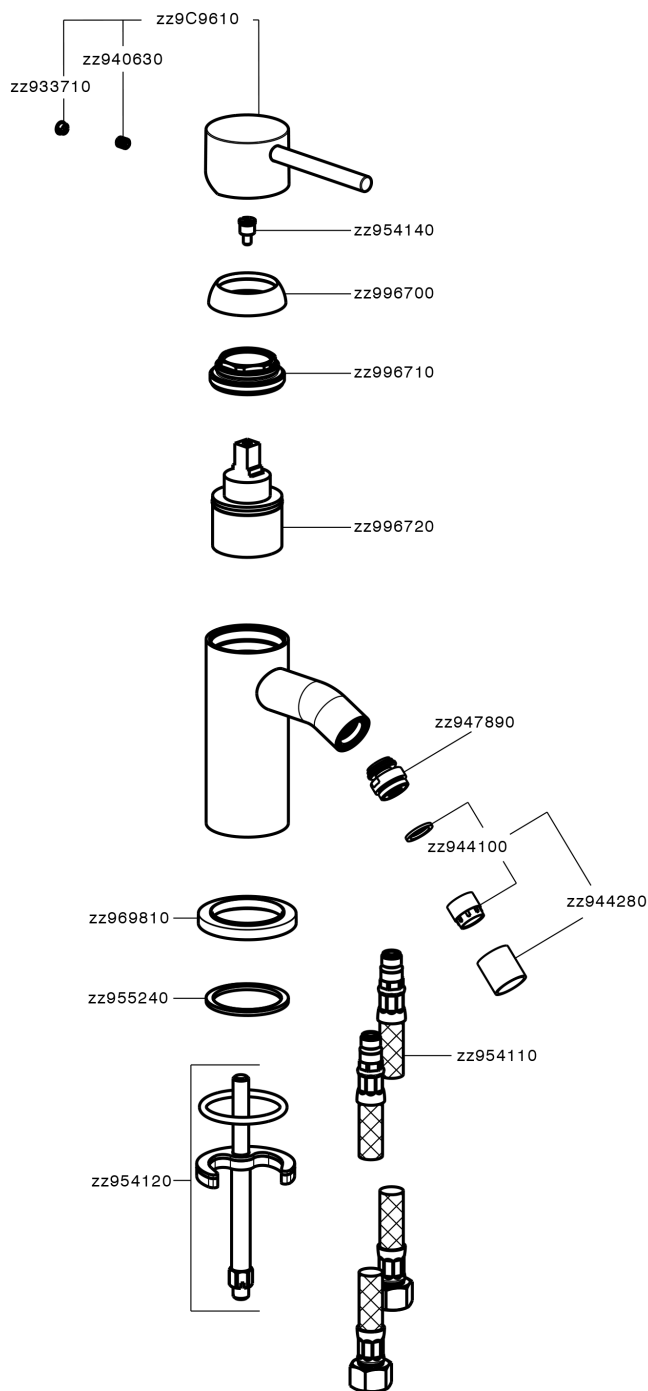

Bidé monomando K2_K2000560

K2000560

<https://es.huberitalia.com/bide-monomando-k2-k2000560>

2024-11-21