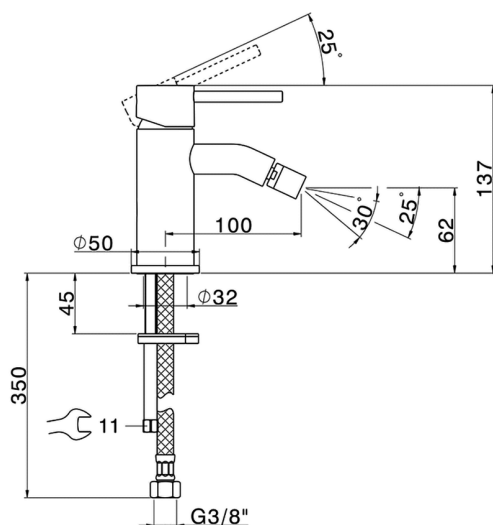

Bidé monomando K2_K2000560

MODELO **K2000560**

Bidé monomando, sin desagüe, latiguillos acero G.3/8"

ACABADOS DISPONIBLES

-  **21** 21 Cromo
-  **26** 26 Cobre Viejo
-  **2F** 2F Níquel Cepillado
-  **2W** 2W Oro Cepillado
-  **40** 40 Negro Mate
-  **4Q** 4Q Blanco Mate

CARACTERÍSTICAS

Recambio Cartucho **ZZ99672000**

Cartucho Monomando 35 mm

EcoStop

La función EcoStop limita el caudal del agua aproximadamente el 50% de la salida máxima con una leve resistencia en la maneta. Basta con empujar ligeramente más allá de la mitad del tope sólo cuando se requiera la salida máxima de agua. Esto permitirá ahorrar hasta un 50% de agua.