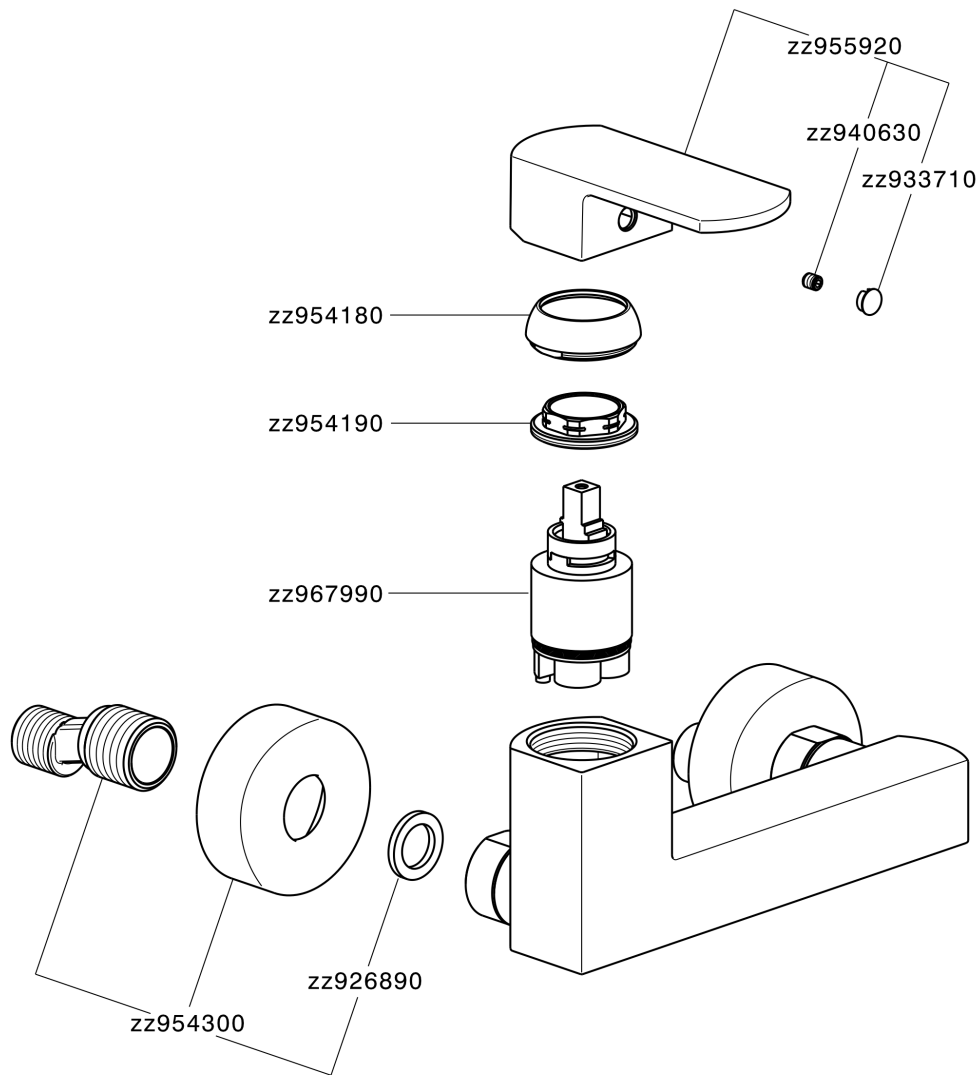

Ducha monomando DADO_DD000440

MODELO **DD000440**

Ducha monomando, sin conjunto ducha, conexión para flexible 1/2" M

ACABADOS DISPONIBLES

-  **21** 21 Cromo
-  **2B** 2B Níquel Brillo
-  **2F** 2F Níquel Cepillado
-  **40** 40 Negro Mate
-  **4Q** 4Q Blanco Mate

CARACTERÍSTICAS

Recambio Cartucho **ZZ96799000**

Cartucho Monomando 35 mm

Ducha monomando DADO_DD000440

DD000440

<https://es.huberitalia.com/ducha-monomando-dado-dd000440>

2025-01-08