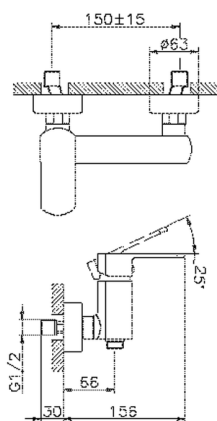

Ducha monomando DADO_DD000440

MODELO **DD000440**

Ducha monomando, sin conjunto ducha, conexión para flexible 1/2" M

ACABADOS DISPONIBLES

-  **21** 21 Cromo
-  **2B** 2B Níquel Brillo
-  **2F** 2F Níquel Cepillado
-  **40** 40 Negro Mate
-  **4Q** 4Q Blanco Mate

CARACTERÍSTICAS

Recambio Cartucho **ZZ96799000**

Cartucho Monomando 35 mm

Ducha monomando DADO_DD000440

DD000440

<https://es.huberitalia.com/ducha-monomando-dado-dd000440>

2025-01-08