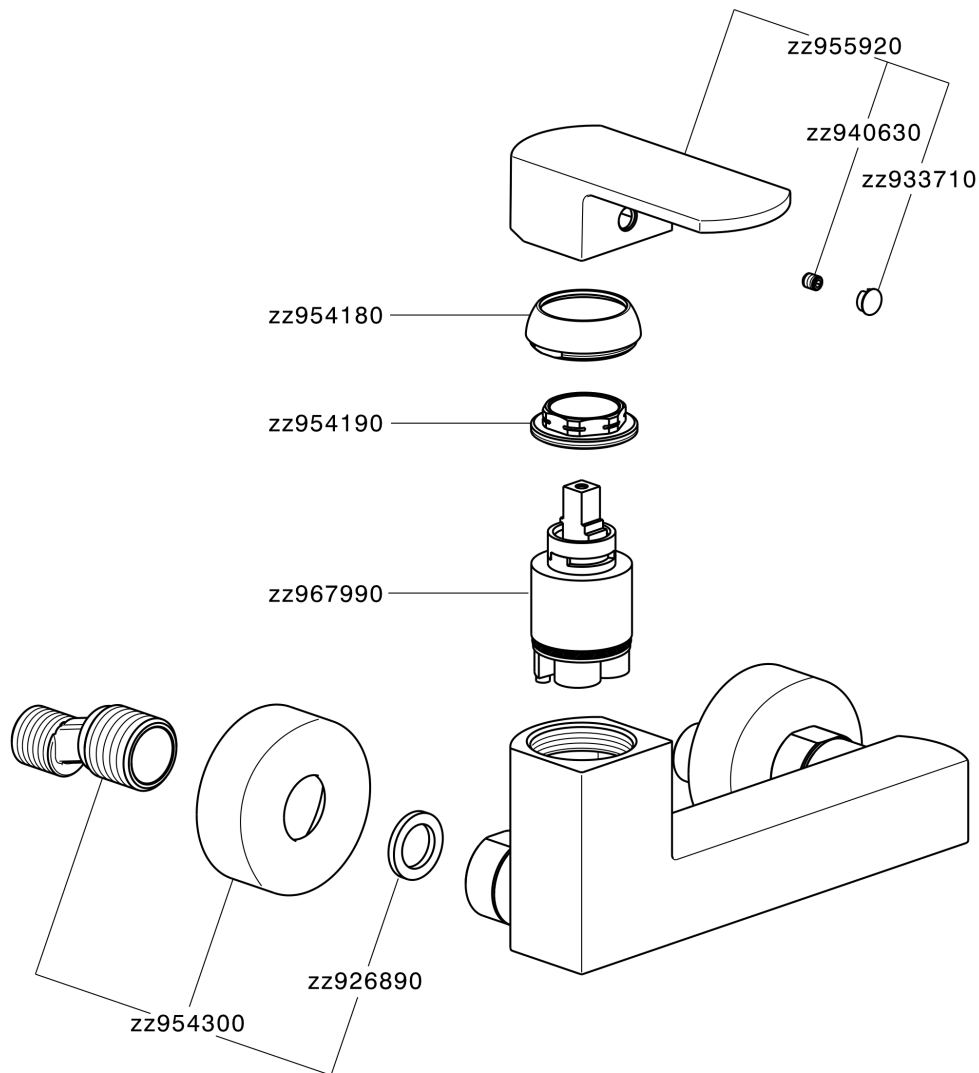

Ducha monomando DADO_DD000440

DD000440

<https://es.huberitalia.com/ducha-monomando-dado-dd000440>

2025-01-08