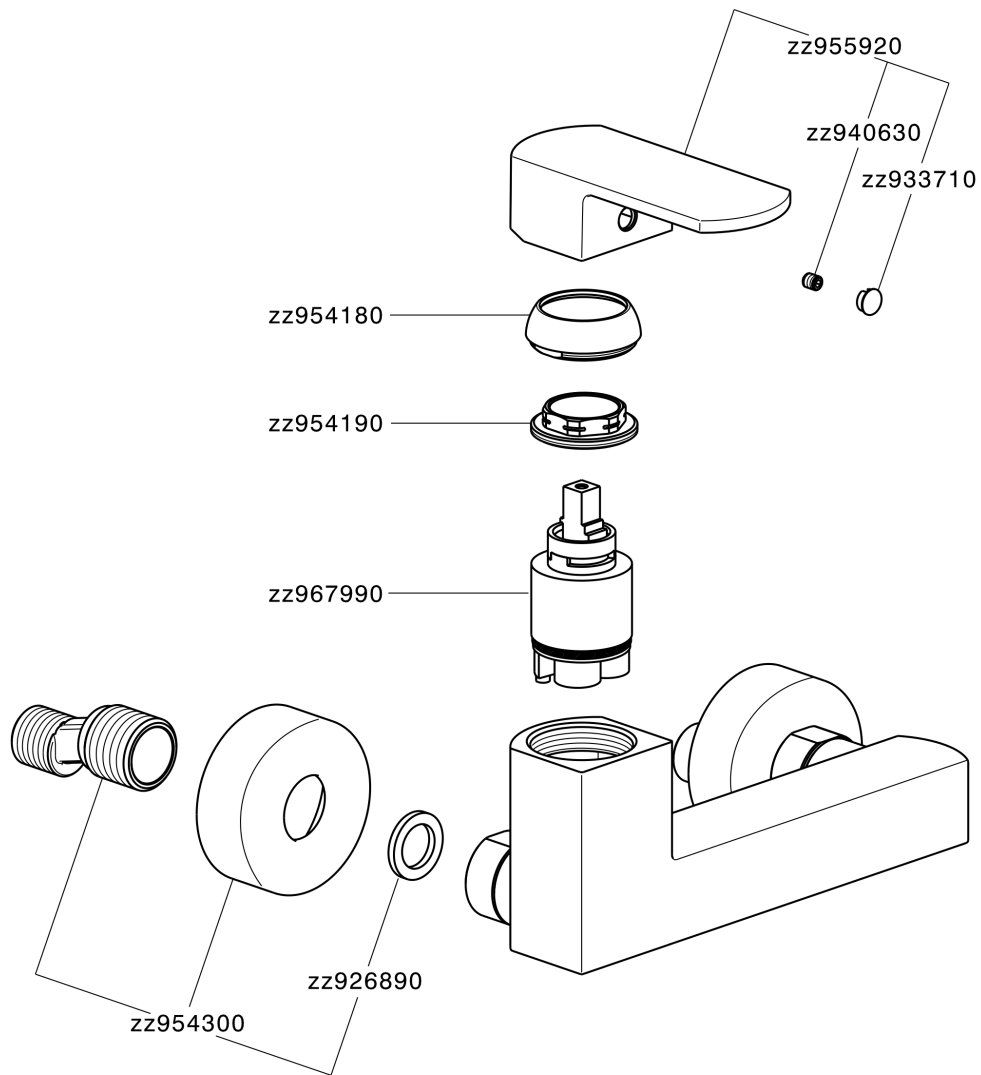

## Ducha monomando DADO\_DD000440

DD000440

<https://es.huberitalia.com/ducha-monomando-dado-dd000440>

2025-01-06