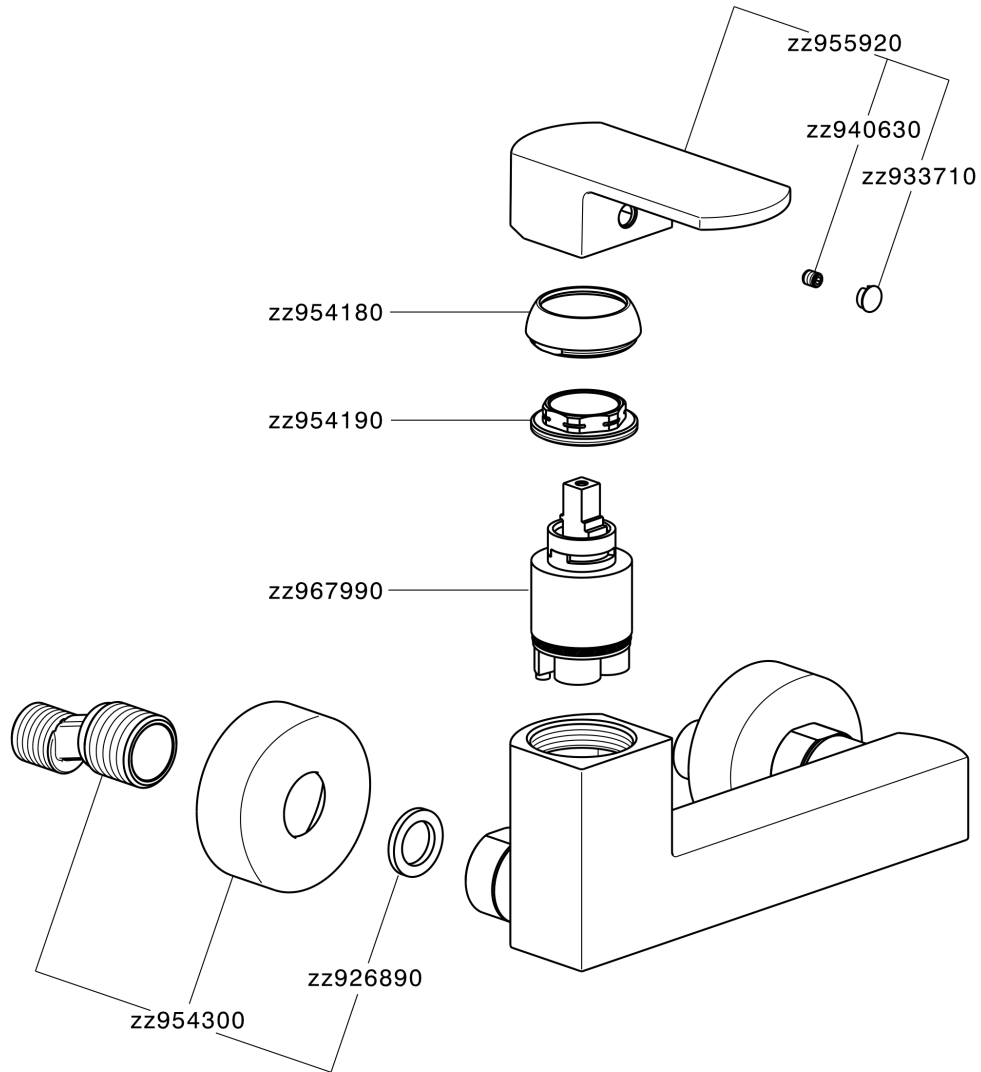

Ducha monomando DADO_DD000440

MODELO **DD000440**

Ducha monomando, sin conjunto ducha, conexión para flexible 1/2" M

ACABADOS DISPONIBLES

-  **21** 21 Cromo
-  **2B** 2B Níquel Brillo
-  **2F** 2F Níquel Cepillado
-  **40** 40 Negro Mate
-  **4Q** 4Q Blanco Mate

CARACTERÍSTICAS

Recambio Cartucho **ZZ96799000**

Cartucho Monomando 35 mm

Ducha monomando DADO_DD000440

DD000440

<https://es.huberitalia.com/ducha-monomando-dado-dd000440>

2025-01-06