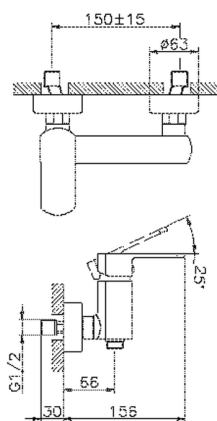

Ducha monomando DADO_DD000440

MODELO **DD000440**

Ducha monomando, sin conjunto ducha, conexión para flexible 1/2" M

ACABADOS DISPONIBLES

-  **21** 21 Cromo
-  **2B** 2B Níquel Brillo
-  **2F** 2F Níquel Cepillado
-  **40** 40 Negro Mate
-  **4Q** 4Q Blanco Mate

CARACTERÍSTICAS

Recambio Cartucho **ZZ96799000**

Cartucho Monomando 35 mm

Ducha monomando DADO_DD000440

DD000440

<https://es.huberitalia.com/ducha-monomando-dado-dd000440>

2025-01-06