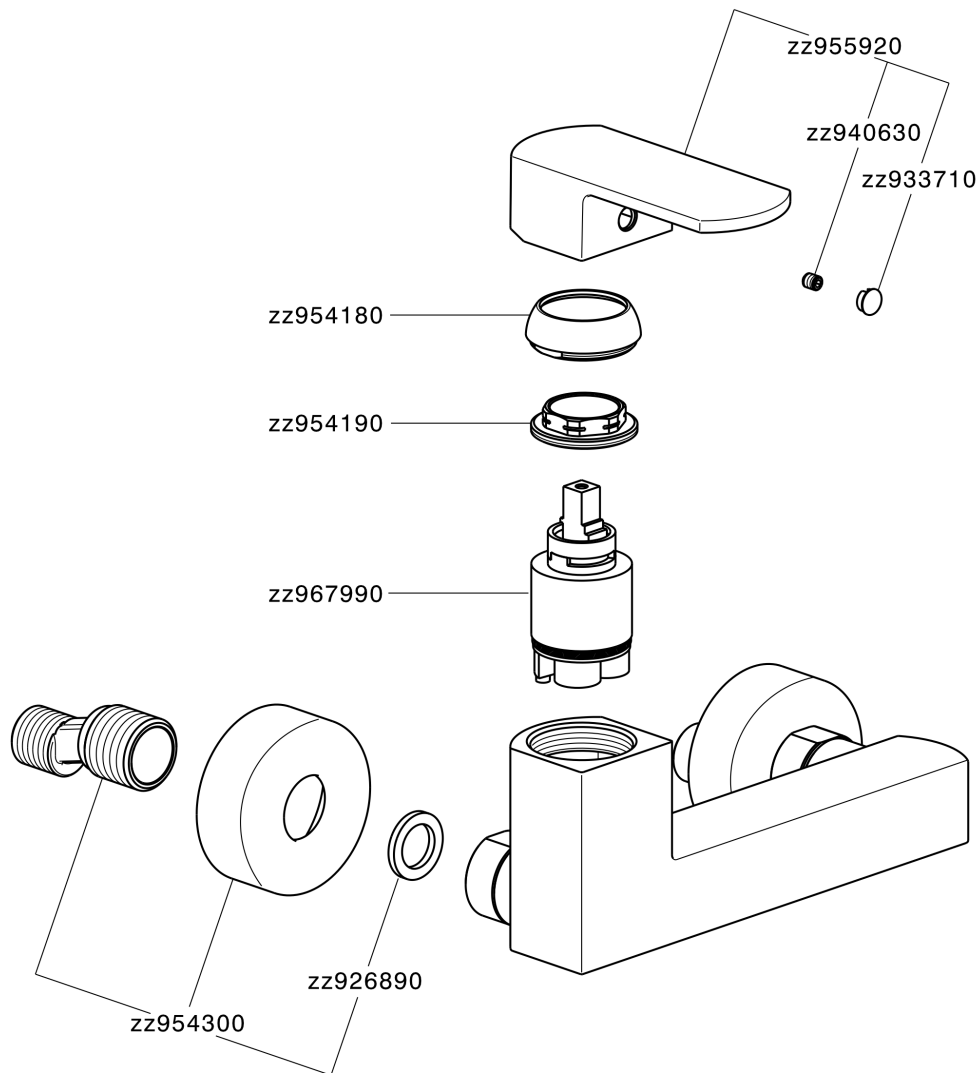

## Ducha monomando DADO\_DD000440

DD000440

<https://es.huberitalia.com/ducha-monomando-dado-dd000440>

2025-01-06