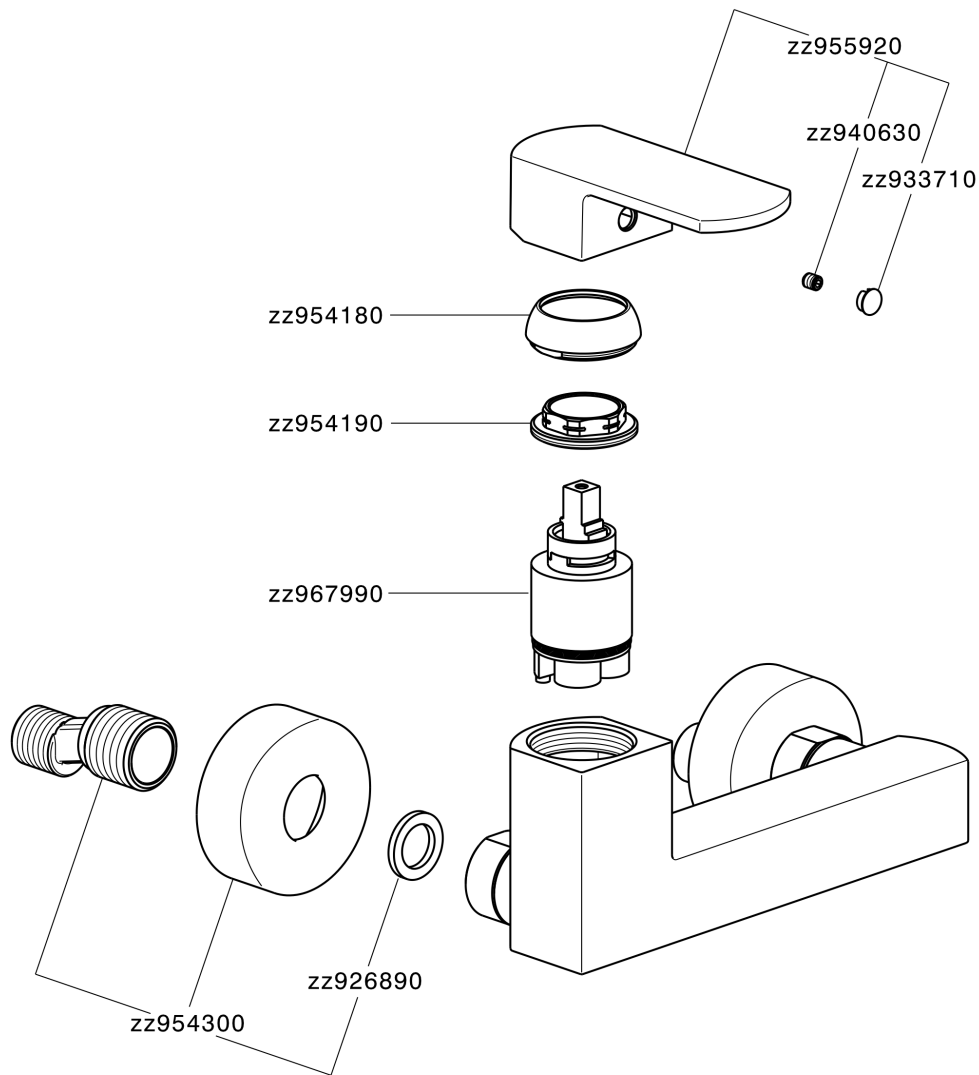

Ducha monomando DADO_DD000440

MODELO **DD000440**

Ducha monomando, sin conjunto ducha, conexión para flexible 1/2" M

ACABADOS DISPONIBLES

-  **21** 21 Cromo
-  **2B** 2B Níquel Brillo
-  **2F** 2F Níquel Cepillado
-  **40** 40 Negro Mate
-  **4Q** 4Q Blanco Mate

CARACTERÍSTICAS

Recambio Cartucho **ZZ96799000**

Cartucho Monomando 35 mm

Ducha monomando DADO_DD000440

DD000440

<https://es.huberitalia.com/ducha-monomando-dado-dd000440>

2025-01-05