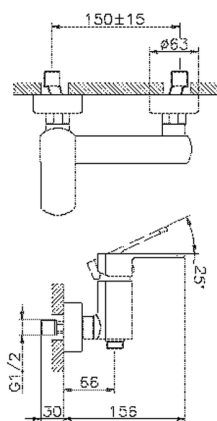

Ducha monomando DADO_DD000440

MODELO **DD000440**

Ducha monomando, sin conjunto ducha, conexión para flexible 1/2" M

ACABADOS DISPONIBLES

-  **21** 21 Cromo
-  **2B** 2B Níquel Brillo
-  **2F** 2F Níquel Cepillado
-  **40** 40 Negro Mate
-  **4Q** 4Q Blanco Mate

CARACTERÍSTICAS

Recambio Cartucho **ZZ96799000**

Cartucho Monomando 35 mm

Ducha monomando DADO_DD000440

DD000440

<https://es.huberitalia.com/ducha-monomando-dado-dd000440>

2025-01-05