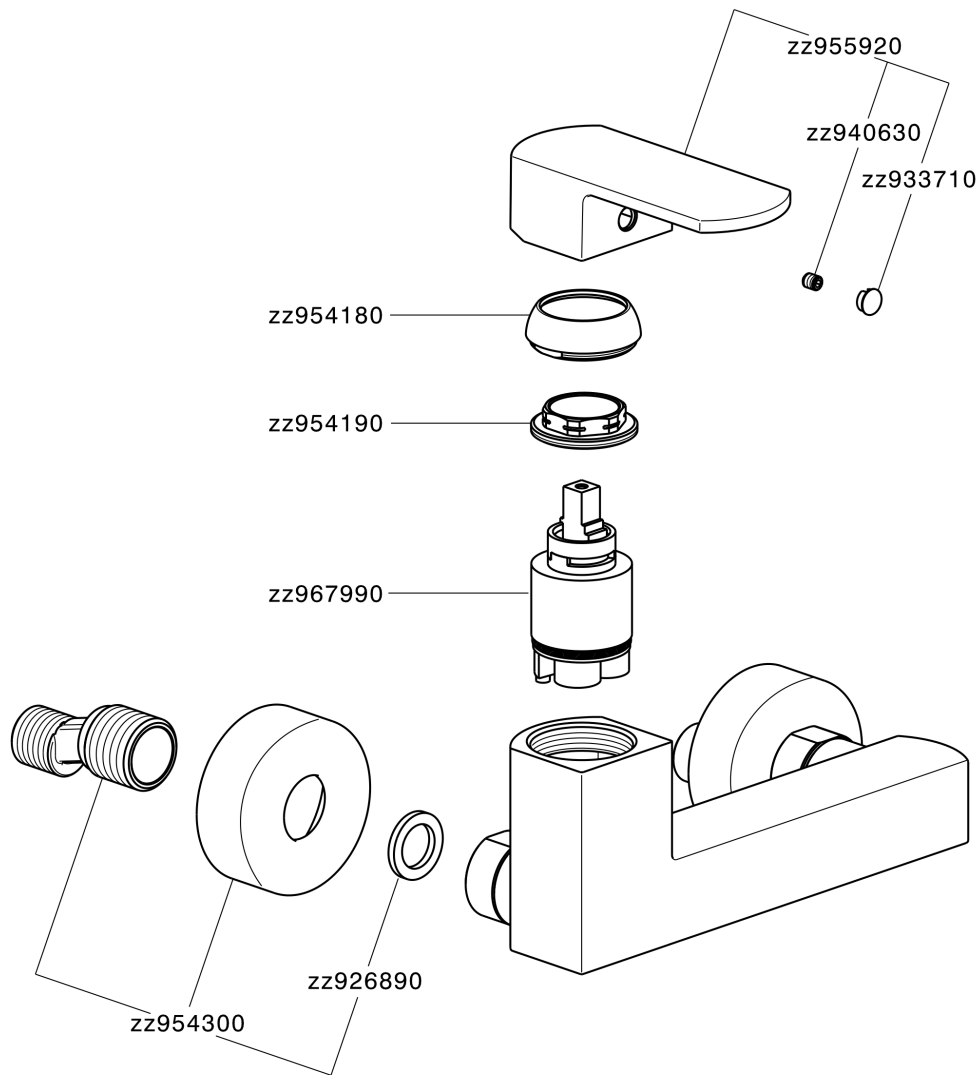

Ducha monomando DADO_DD000440

DD000440

<https://es.huberitalia.com/ducha-monomando-dado-dd000440>

2025-01-05