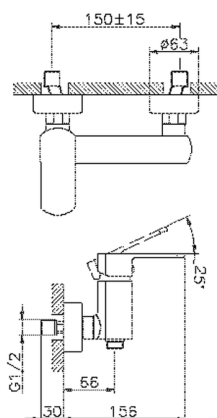

## Ducha monomando DADO\_DD000440

MODELO **DD000440**

Ducha monomando, sin conjunto ducha, conexión para flexible 1/2" M

### CARACTERÍSTICAS

Recambio Cartucho **ZZ96799000**

**Cartucho Monomando 35 mm**