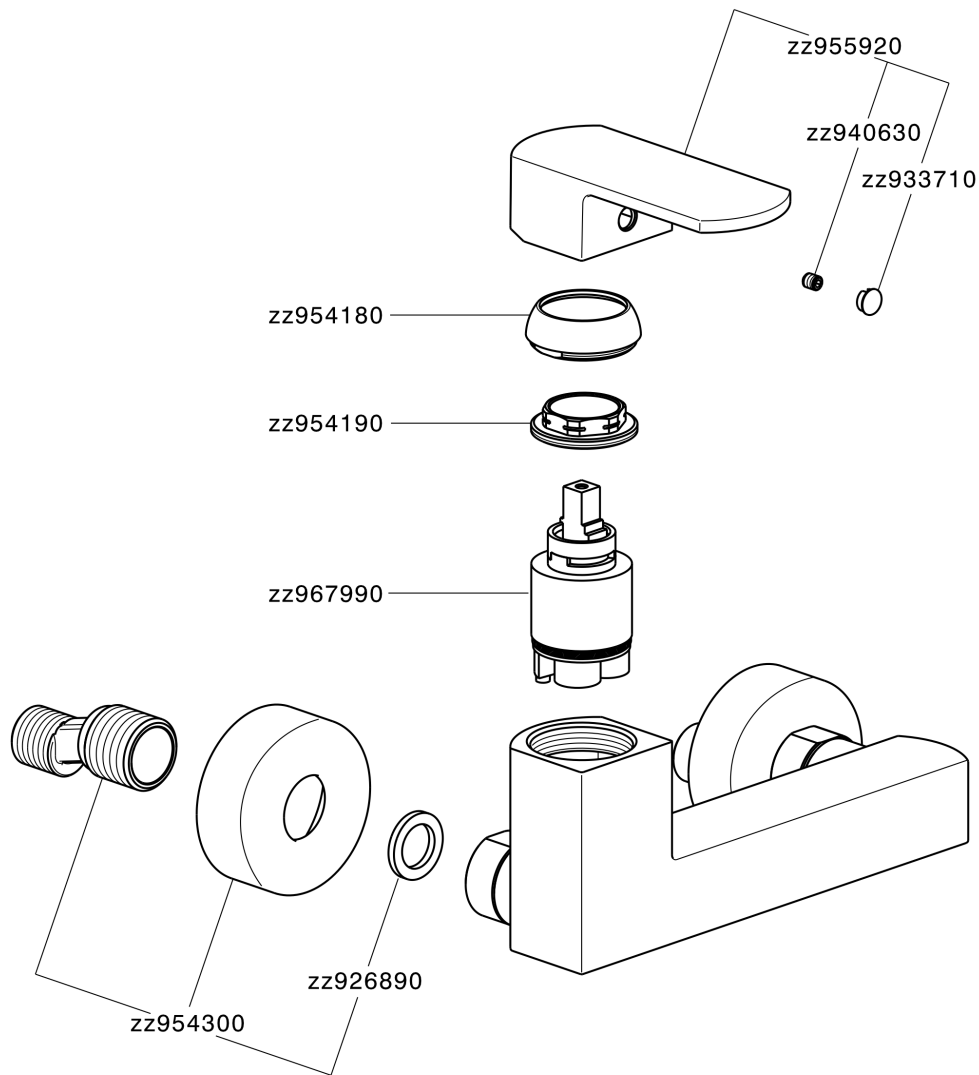

Ducha monomando DADO_DD000440

DD000440

<https://es.huberitalia.com/ducha-monomando-dado-dd000440>

2025-01-08