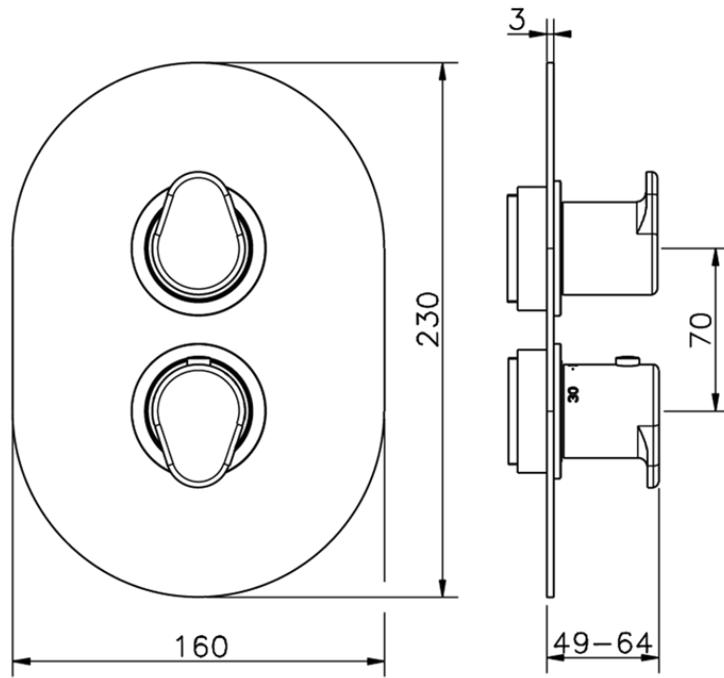

Parte externa termostático ducha emp. 2 salidas THERMO_LY018100

LY018100

<https://es.huberitalia.com/parte-externa-termostatico-ducha-emp-2-salidas-thermo-ly018100>

Piastra/Plate/Plaque/Platte/Placa

2-3mm: XX 25-40 YY 76-91

10 mm: XX 16-31 YY 65-80

ZB018101

<https://es.huberitalia.com/parte-empotrada-termostatico-ducha-2-salidas-empotrado-zb018101>

2024-12-04