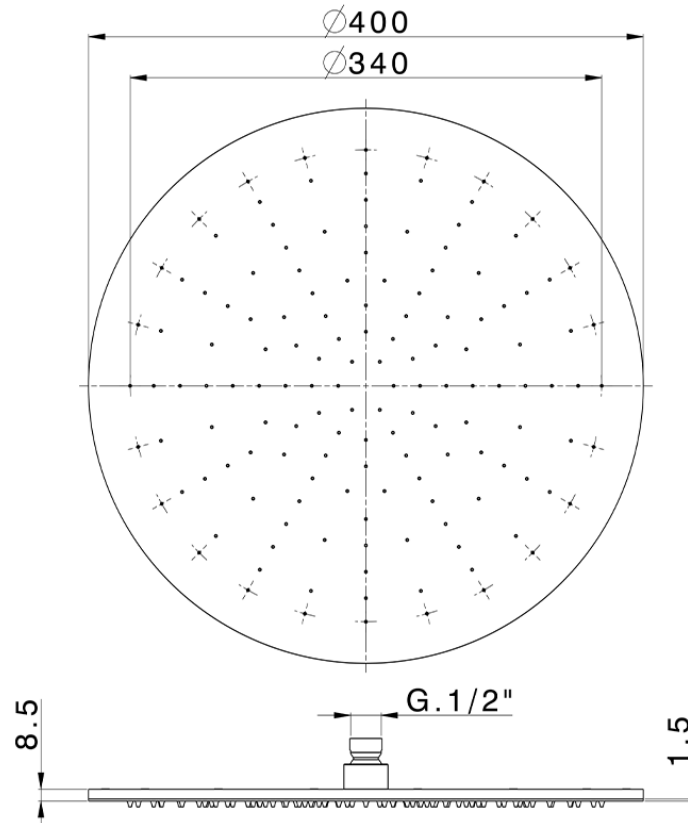

Rociador de brazo inspeccionable Ø 400 mm SHOWER_SS020030

SS020030

<https://es.huberitalia.com/rociador-de-brazo-inspeccionable-o-400-mm-shower-ss020030>

2025-01-30