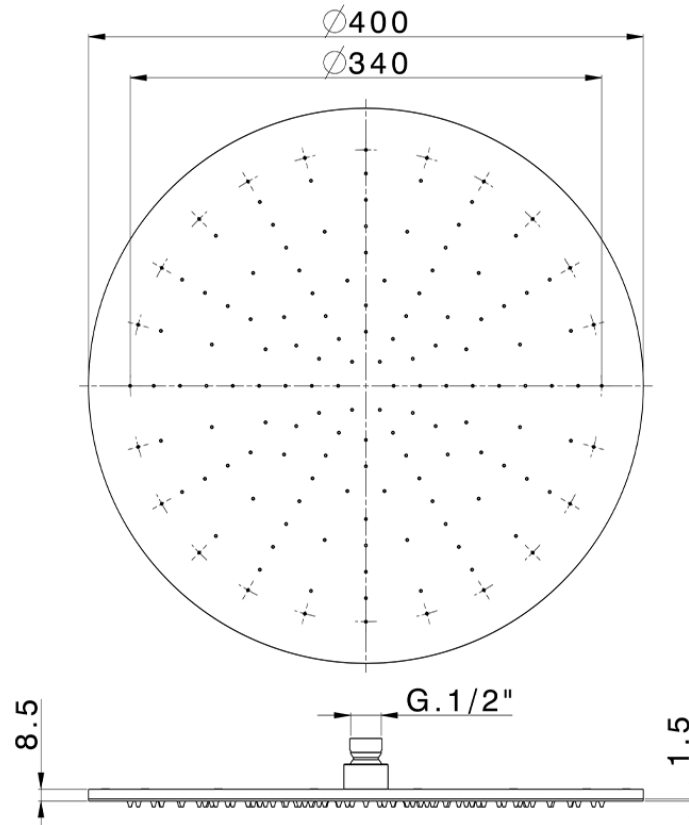

Rociador de brazo inspeccionable Ø 400 mm SHOWER_SS020030

SS020030

<https://es.huberitalia.com/rociador-de-brazo-inspeccionable-o-400-mm-shower-ss020030>

2025-01-30