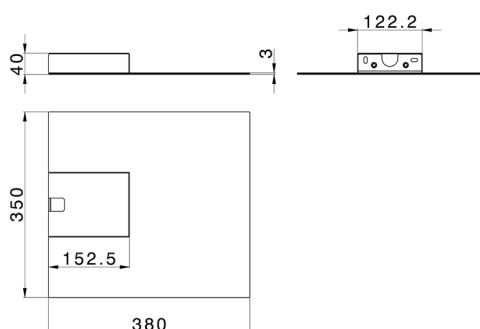

Cascada de pared ultradelgada cuadrada ZEN_ZS129020

MODELO **ZS129020**

Cascada de pared ultradelgada cuadrada, acero inoxidable AISI 304

ACABADOS DISPONIBLES

-  **D1** D1 Inox Cepillado
-  **40** 40 Negro Mate
-  **4Q** 4Q Blanco Mate
-  **D2** D2 Inox brillo