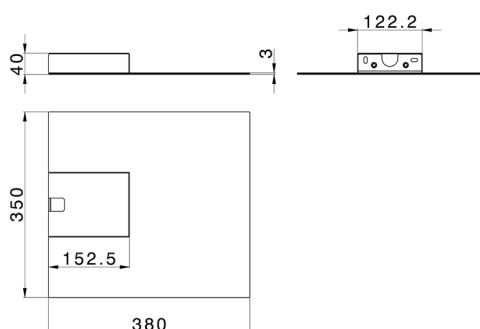

## Cascada de pared ultradelgada cuadrada ZEN\_ZS129020

MODELO **ZS129020**

Cascada de pared ultradelgada cuadrada, acero inoxidable AISI 304