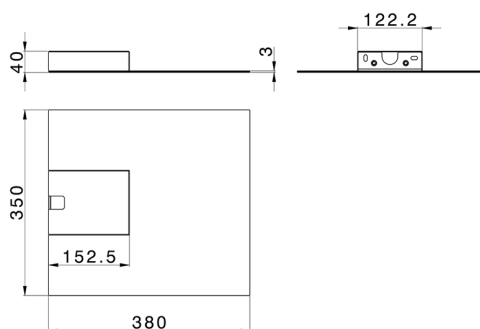

Cascada de pared ultradelgada cuadrada ZEN_ZS129020

MODELO **ZS129020**

Cascada de pared ultradelgada cuadrada, acero inoxidable AISI 304

ACABADOS DISPONIBLES

-  **D1** D1 Inox Cepillado
-  **40** 40 Negro Mate
-  **4Q** 4Q Blanco Mate
-  **D2** D2 Inox brillo