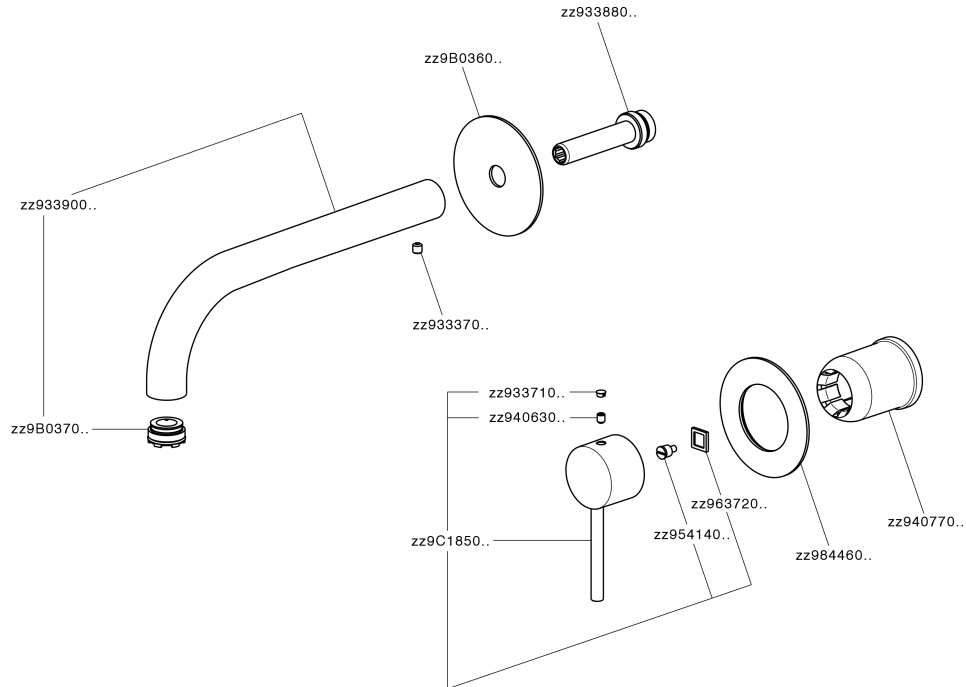

## Parte esterna monomando lavabo de pared NUOVA KIRUNA\_K200551E

K200551E

<https://es.huberitalia.com/parte-externa-monomando-lavabo-de-pared-nuova-kiruna-k200551e>

## Parte empotrada monomando lavabo de pared Easy-Box EMPOTRADO\_ZB002450

ZB002450 <https://es.huberitalia.com/parte-empotrada-monomando-lavabo-de-pared-easy-box-empotrado-zb002450>

2026-04-12