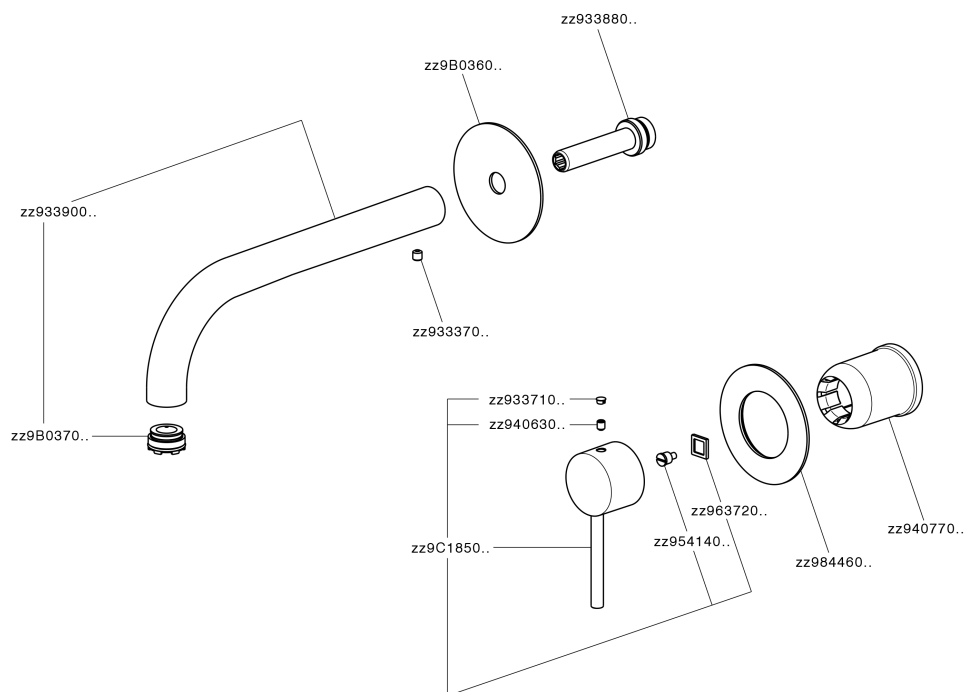

Parte esterna monomando lavabo de pared NUOVA KIRUNA_K200551E

K200551E

<https://es.huberitalia.com/parte-externa-monomando-lavabo-de-pared-nuova-kiruna-k200551e>

Parte empotrada monomando lavabo de pared Easy-Box EMPOTRADO_ZB002450

ZB002450 <https://es.huberitalia.com/parte-empotrada-monomando-lavabo-de-pared-easy-box-empotrado-zb002450>

2026-01-11