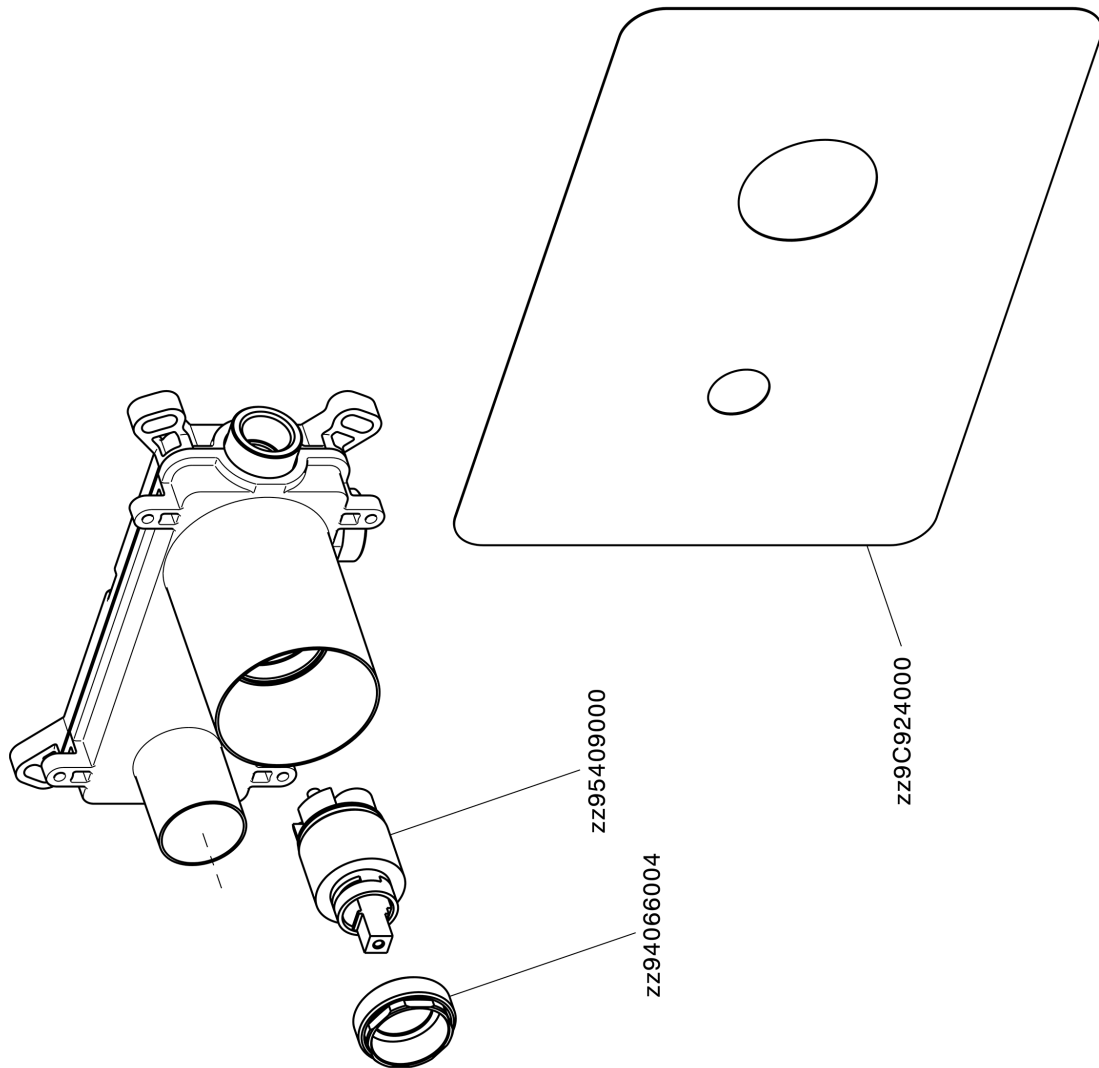

Parte esterna monomando lavabo de pared NUOVA KIRUNA_K200551E

K200551E

<https://es.huberitalia.com/parte-externa-monomando-lavabo-de-pared-nuova-kiruna-k200551e>

Parte empotrada monomando lavabo de pared Easy-Box EMPOTRADO_ZB002450

ZB002450 <https://es.huberitalia.com/parte-empotrada-monomando-lavabo-de-pared-easy-box-empotrado-zb002450>

2026-01-11