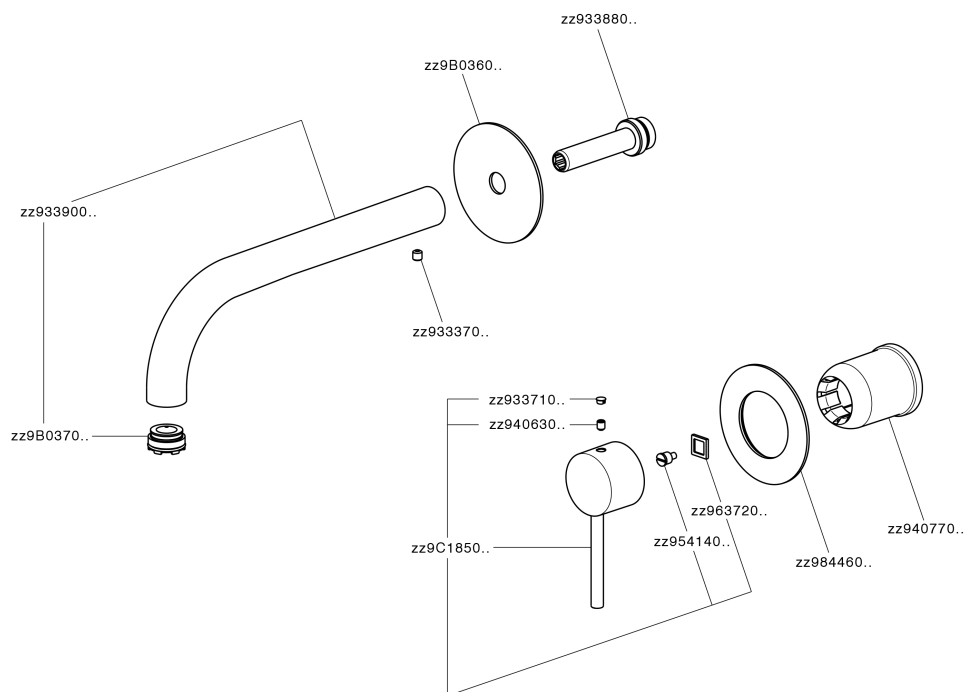

Parte esterna monomando lavabo de pared NUOVA KIRUNA_K200551E

K200551E

<https://es.huberitalia.com/parte-externa-monomando-lavabo-de-pared-nuova-kiruna-k200551e>

Parte empotrada monomando lavabo de pared Easy-Box EMPOTRADO_ZB002450

ZB002450 <https://es.huberitalia.com/parte-empotrada-monomando-lavabo-de-pared-easy-box-empotrado-zb002450>

2026-05-20