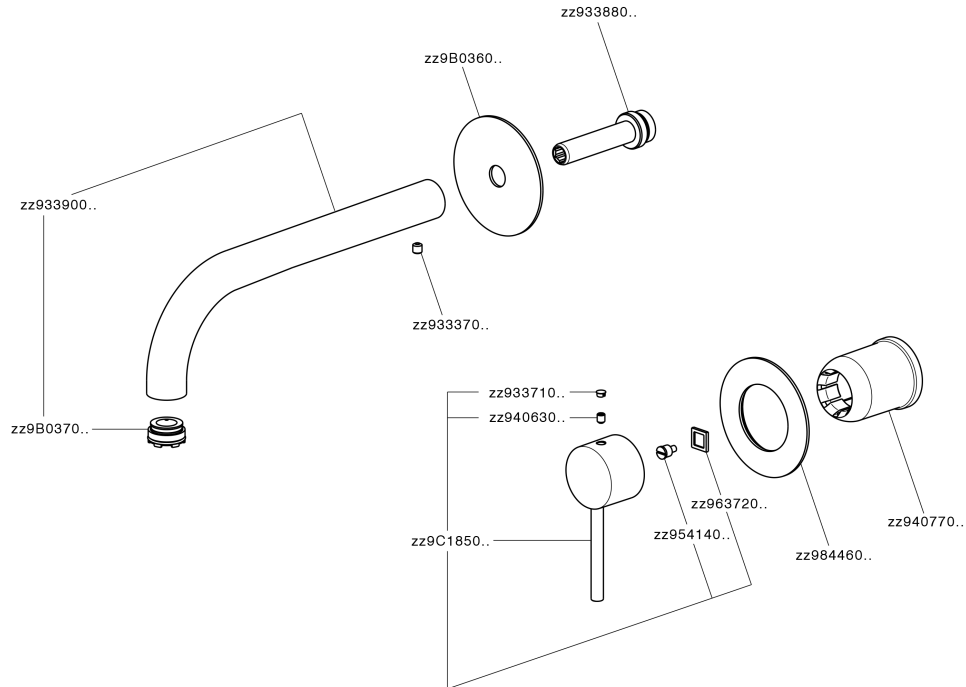

Parte esterna monomando lavabo de pared NUOVA KIRUNA_K200551E

K200551E

<https://es.huberitalia.com/parte-externa-monomando-lavabo-de-pared-nuova-kiruna-k200551e>