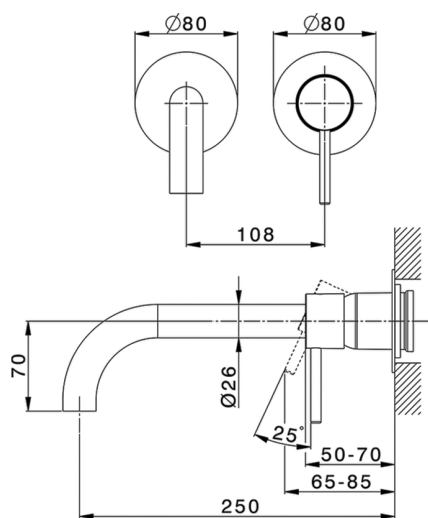

## Parte externa monomando lavabo de pared NUOVA KIRUNA\_K200551E

MODELO **K200551E**

Parte externa monomando lavabo de pared, sin parte empotrada, caño L.250 mm, para art. Easy-Box ZB002450 y art. ZB025510

### CARACTERÍSTICAS

Instalación **Empotrado**  
 Empotrado 1 **ZB002450**

## Parte empotrada monomando lavabo de pared Easy-Box EMPOTRADO\_ZB002450

MODELO **ZB002450**

Parte empotrada monomando lavabo de pared Easy-Box, con caja de protección, sin parte externa

ACABADOS DISPONIBLES

CARACTERÍSTICAS

Instalación	<b>Empotrado</b>
Recambio Cartucho	<b>ZZ95409000</b>
<b>Cartucho Monomando 35 mm</b>	
Empotrado	<b>1</b>

Piastra/Plate/Plaque/Platte/Placa

2-3mm: XX 56-76

10mm: XX 48-68