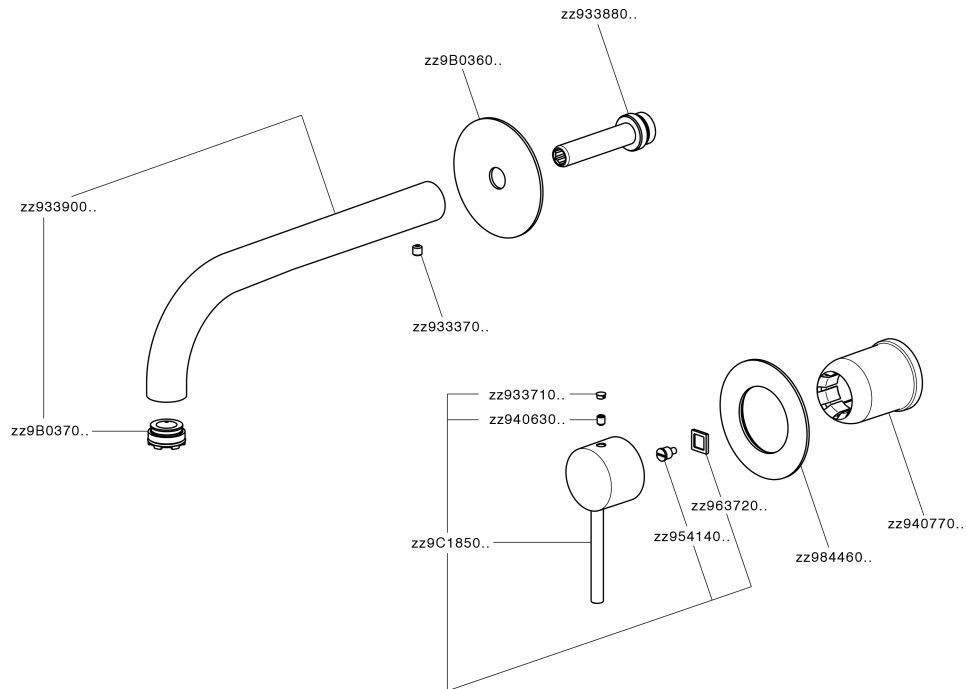

## Parte esterna monomando lavabo de pared NUOVA KIRUNA\_K200551E

K200551E

<https://es.huberitalia.com/parte-externa-monomando-lavabo-de-pared-nuova-kiruna-k200551e>

## Parte empotrada monomando lavabo de pared Easy-Box EMPOTRADO\_ZB002450

ZB002450 <https://es.huberitalia.com/parte-empotrada-monomando-lavabo-de-pared-easy-box-empotrado-zb002450>

2026-04-11