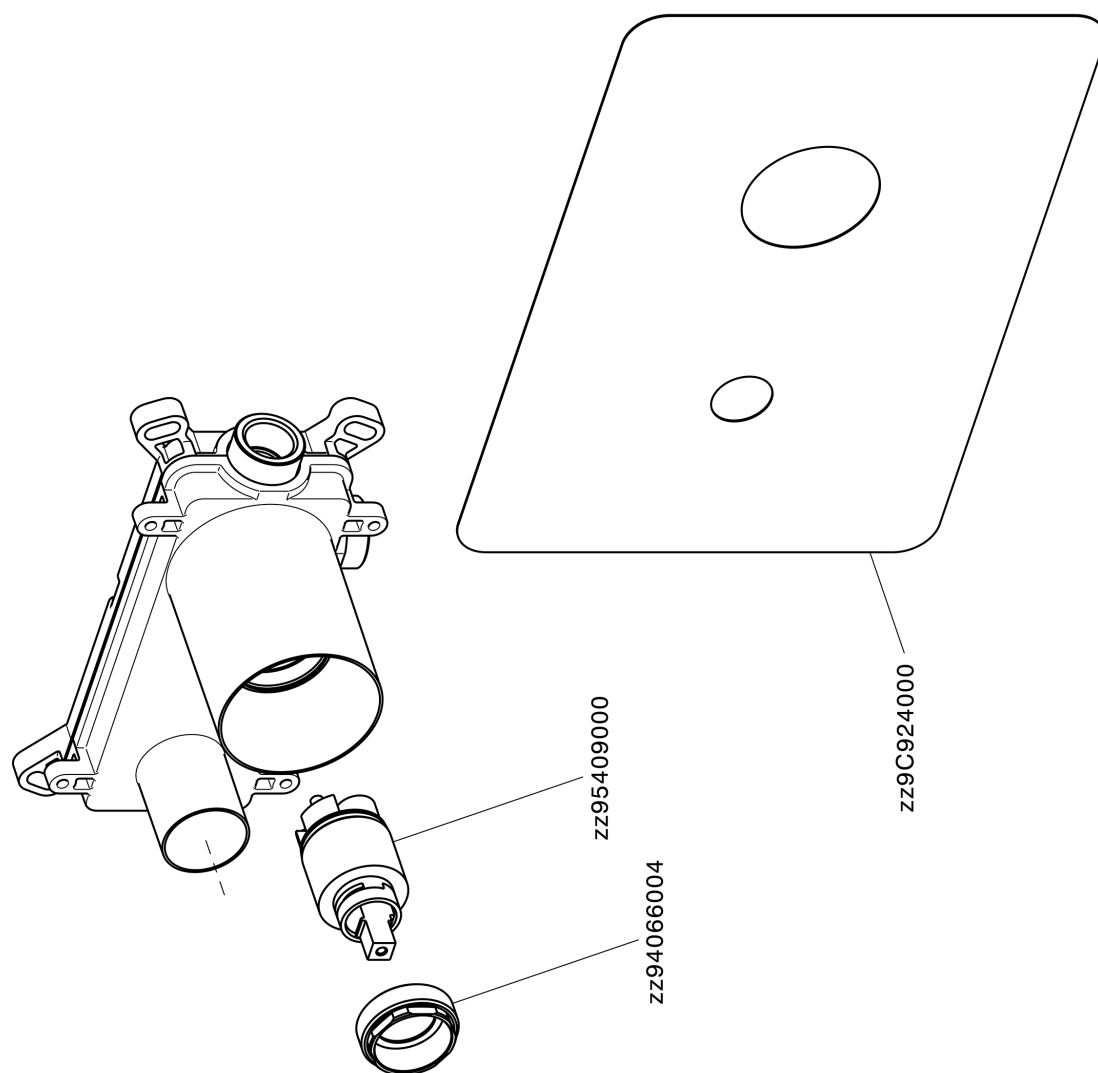

Parte esterna monomando lavabo de pared NUOVA KIRUNA_K200551E

K200551E

<https://es.huberitalia.com/parte-externa-monomando-lavabo-de-pared-nuova-kiruna-k200551e>

Parte empotrada monomando lavabo de pared Easy-Box EMPOTRADO_ZB002450

ZB002450 <https://es.huberitalia.com/parte-empotrada-monomando-lavabo-de-pared-easy-box-empotrado-zb002450>

2026-05-20