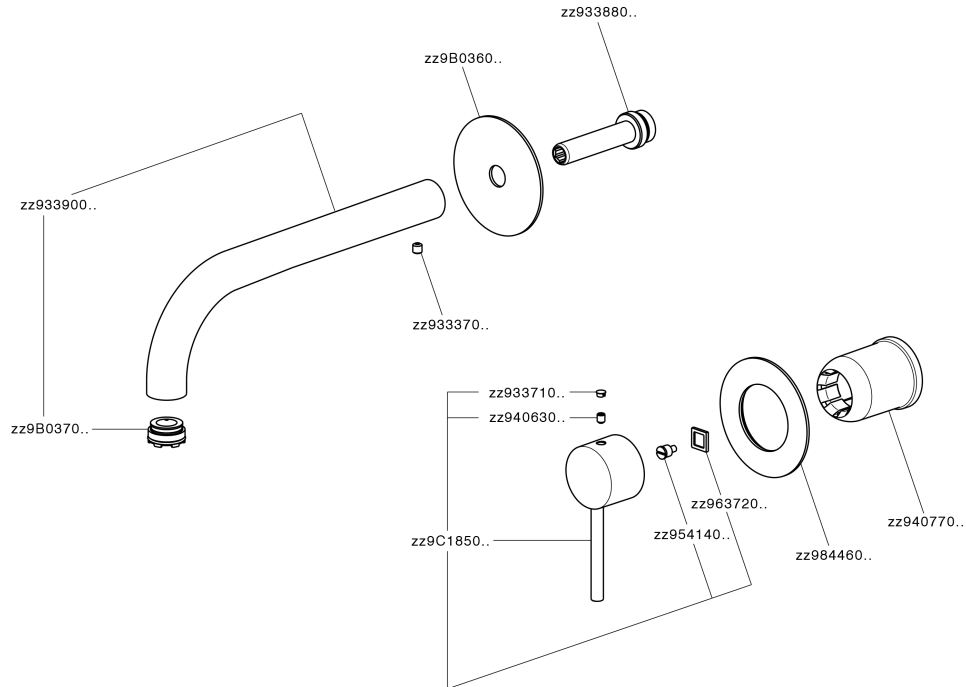

Parte esterna monomando lavabo de pared NUOVA KIRUNA_K200551E

K200551E

<https://es.huberitalia.com/parte-externa-monomando-lavabo-de-pared-nuova-kiruna-k200551e>

Parte empotrada monomando lavabo de pared Easy-Box EMPOTRADO_ZB002450

ZB002450 <https://es.huberitalia.com/parte-empotrada-monomando-lavabo-de-pared-easy-box-empotrado-zb002450>

2026-05-20