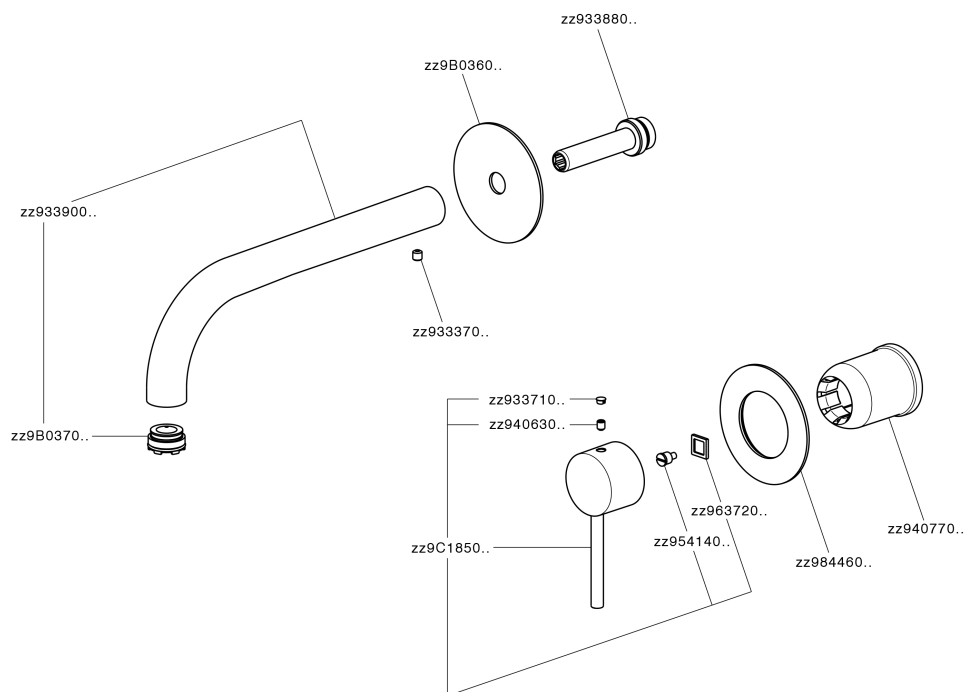

Parte esterna monomando lavabo de pared NUOVA KIRUNA_K200551E

K200551E

<https://es.huberitalia.com/parte-externa-monomando-lavabo-de-pared-nuova-kiruna-k200551e>

Parte empotrada monomando lavabo de pared Easy-Box EMPOTRADO_ZB002450

ZB002450 <https://es.huberitalia.com/parte-empotrada-monomando-lavabo-de-pared-easy-box-empotrado-zb002450>

2026-06-13