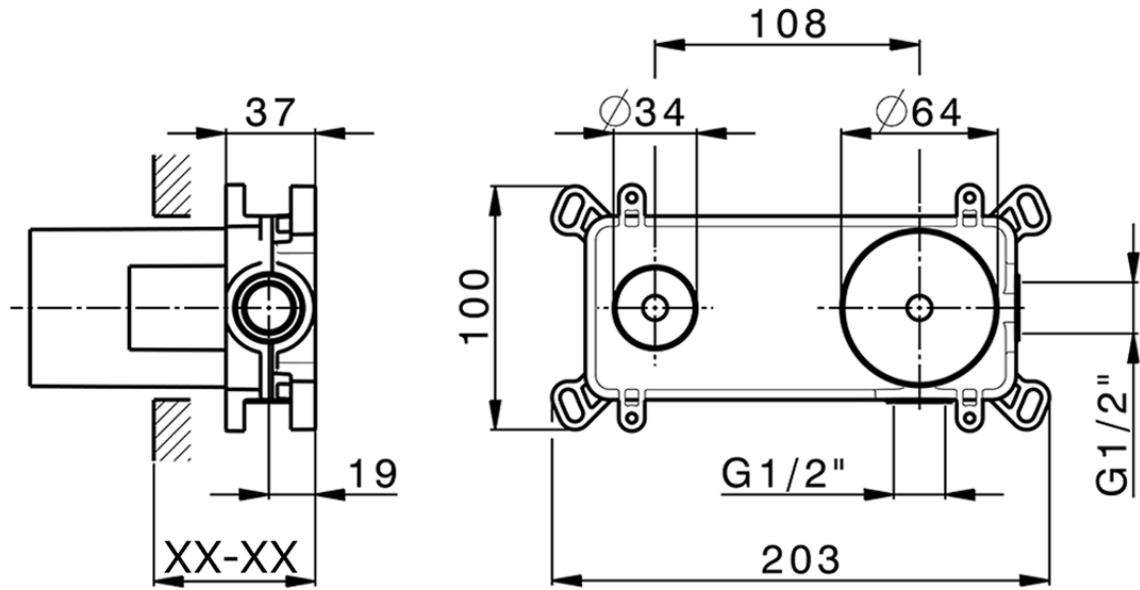

Parte esterna monomando lavabo de pared NUOVA KIRUNA_K200551E

K200551E

<https://es.huberitalia.com/parte-externa-monomando-lavabo-de-pared-nuova-kiruna-k200551e>

Piastra/Plate/Plaque/Platte/Placa

2-3mm: XX 56-76

10mm: XX 48-68