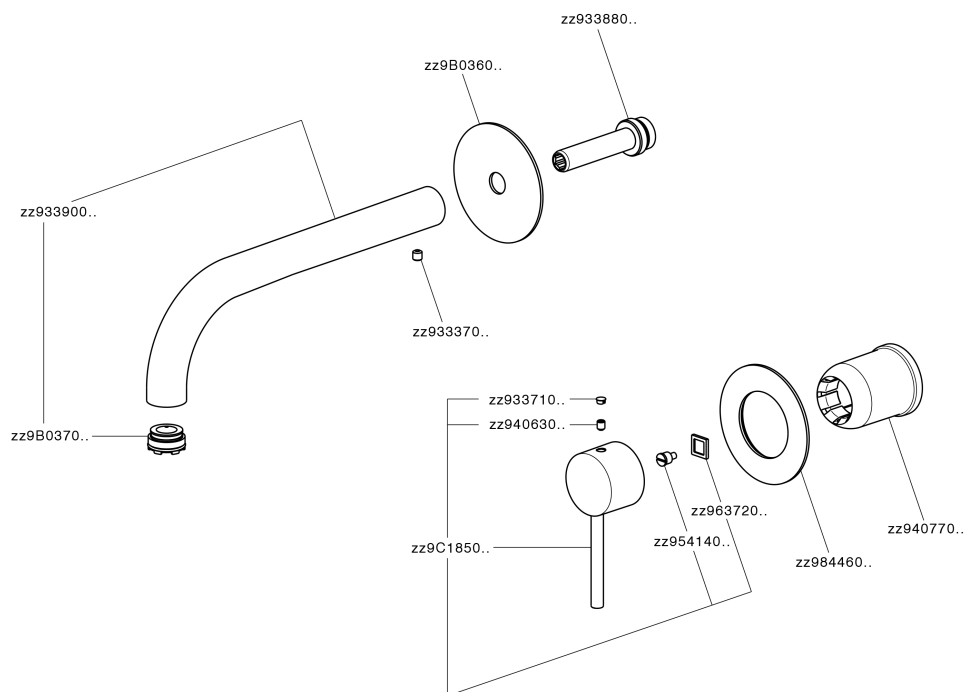

Parte esterna monomando lavabo de pared NUOVA KIRUNA_K200551E

K200551E

<https://es.huberitalia.com/parte-externa-monomando-lavabo-de-pared-nuova-kiruna-k200551e>

Parte empotrada monomando lavabo de pared Easy-Box EMPOTRADO_ZB002450

ZB002450 <https://es.huberitalia.com/parte-empotrada-monomando-lavabo-de-pared-easy-box-empotrado-zb002450>

2026-06-10