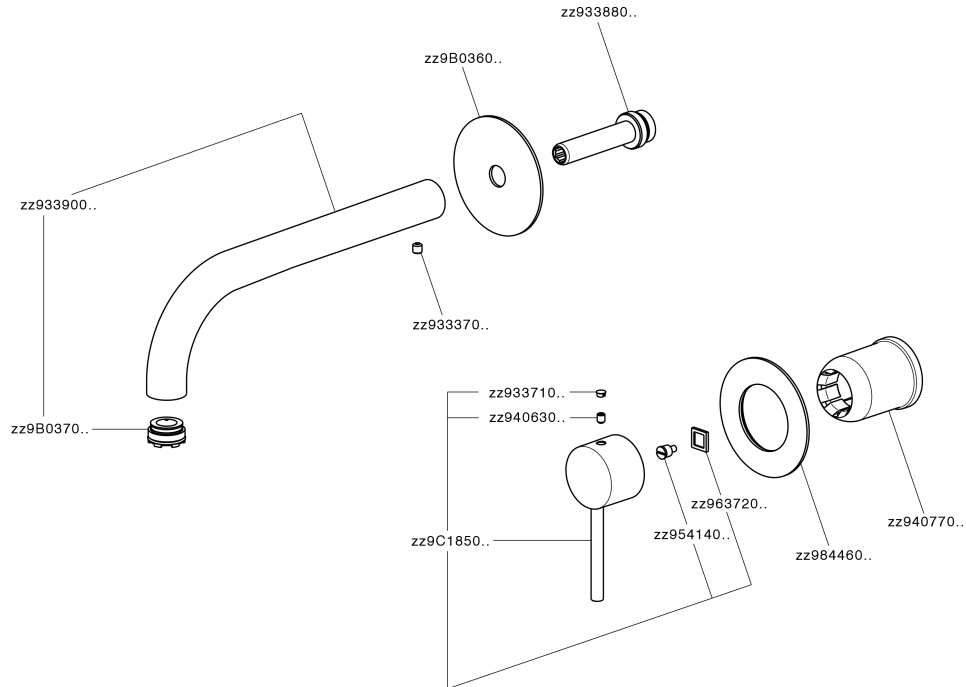

Parte esterna monomando lavabo de pared NUOVA KIRUNA_K200551E

K200551E

<https://es.huberitalia.com/parte-externa-monomando-lavabo-de-pared-nuova-kiruna-k200551e>

Parte empotrada monomando lavabo de pared Easy-Box EMPOTRADO_ZB002450

ZB002450 <https://es.huberitalia.com/parte-empotrada-monomando-lavabo-de-pared-easy-box-empotrado-zb002450>

2026-06-30