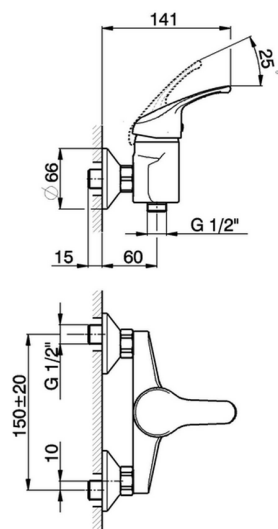

Ducha monomando BACCARAT_BC000440

MODELO **BC000440**

Ducha monomando, sin conjunto ducha, conexión para flexible 1/2" M

ACABADOS DISPONIBLES

21 21 Cromo

CARACTERÍSTICAS

Recambio Cartucho **ZZ95274000**

Cartucho Monomando 40 mm