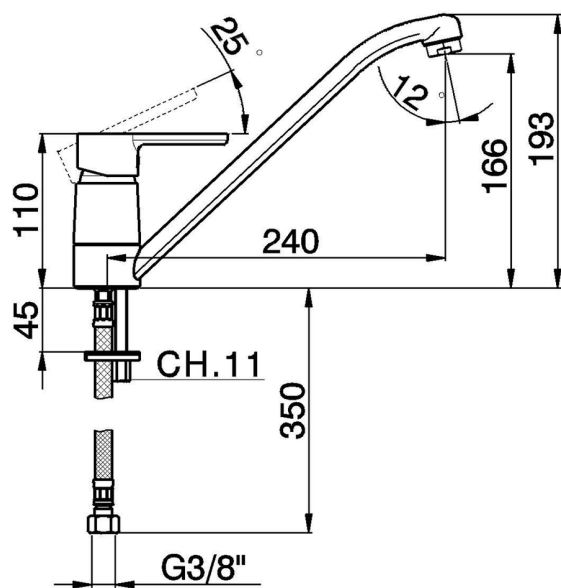

## Fregadero monomando KITCHEN\_H2000580

MODELO **H2000580**

Fregadero monomando, caño giratorio, latiguillos acero G.3/8"

ACABADOS DISPONIBLES

CARACTERÍSTICAS

Recambio Cartucho **ZZ95409000**

**Cartucho Monomando 35 mm**

### EcoStop

La función EcoStop limita el caudal del agua aproximadamente el 50% de la salida máxima con una leve resistencia en la maneta. Basta con empujar ligeramente más allá de la mitad del tope sólo cuando se requiera la salida máxima de agua. Esto permitirá ahorrar hasta un 50% de agua.