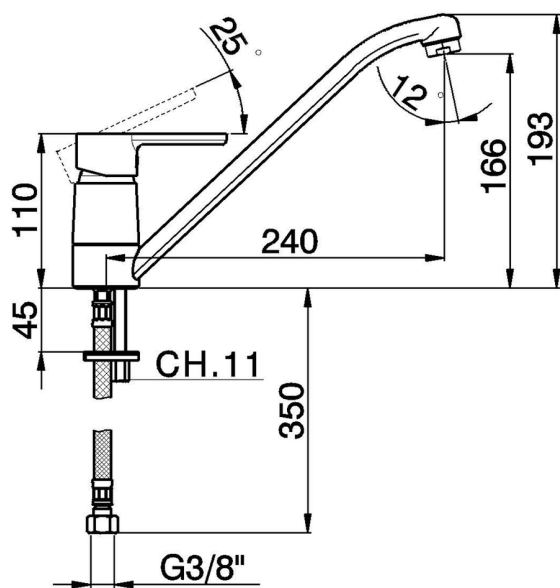

Fregadero monomando KITCHEN_H2000580

MODELO **H2000580**

Fregadero monomando, caño giratorio, latiguillos acero G.3/8"

ACABADOS DISPONIBLES

21 21 Cromo

CARACTERÍSTICAS

Recambio Cartucho **ZZ95409000**

Cartucho Monomando 35 mm

EcoStop

La función EcoStop limita el caudal del agua aproximadamente el 50% de la salida máxima con una leve resistencia en la maneta. Basta con empujar ligeramente más allá de la mitad del tope sólo cuando se requiera la salida máxima de agua. Esto permitirá ahorrar hasta un 50% de agua.