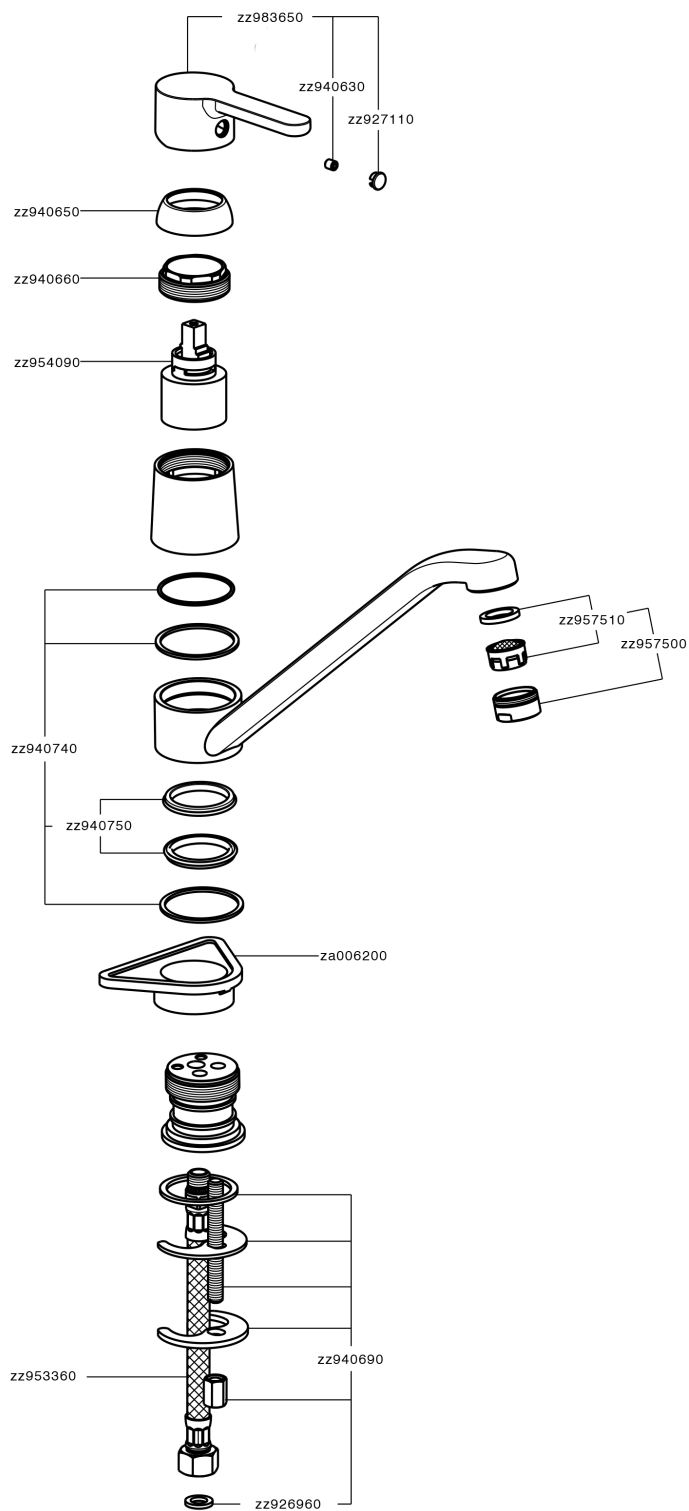

Fregadero monomando KITCHEN_H2000580

H2000580

<https://es.huberitalia.com/fregadero-monomando-kitchen-h2000580>

2026-04-30