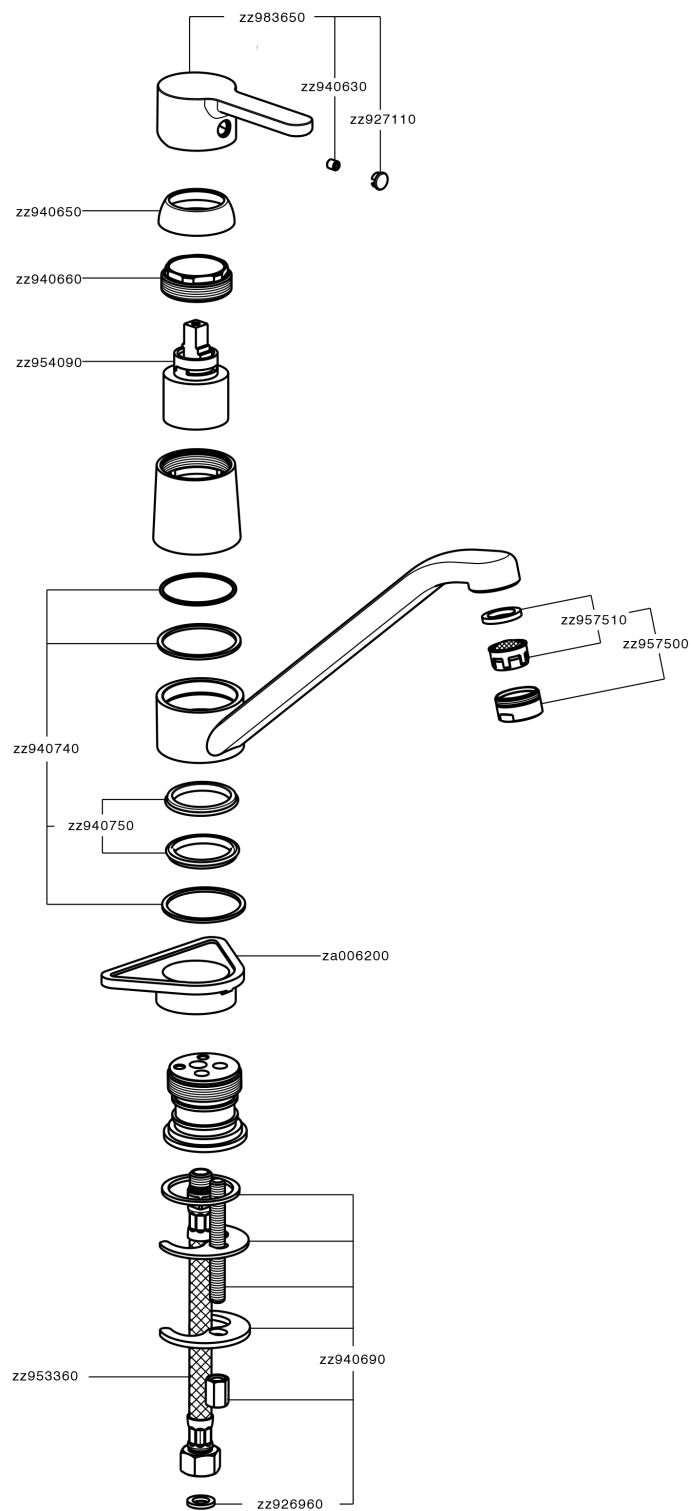

Fregadero monomando KITCHEN_H2000580

H2000580

<https://es.huberitalia.com/fregadero-monomando-kitchen-h2000580>

2026-06-10