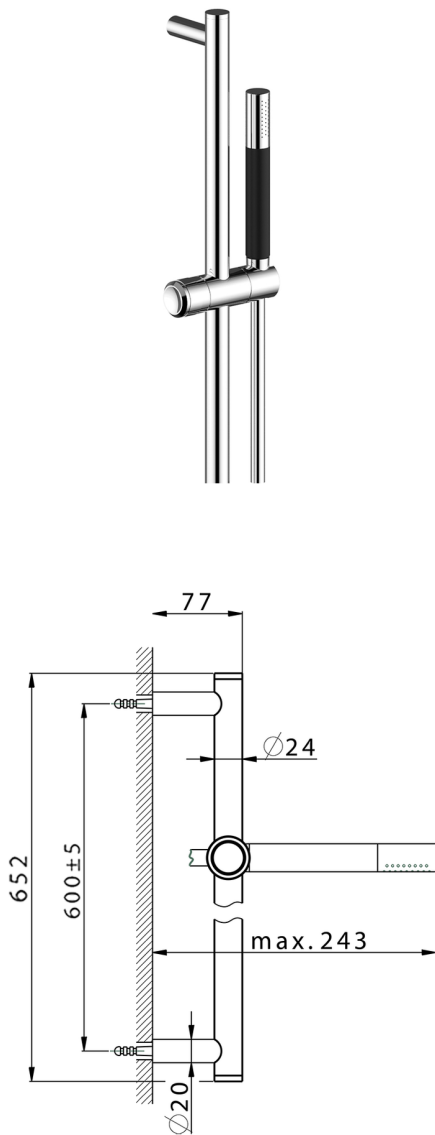

Conjunto ducha barra corrediza CHRONOS_CR003112

MODELO **CR003112**

Conjunto ducha barra corrediza, barra 60 cm latón Ø24 con soporte corredizo Latón, duchita una función minimal Ø24mm de Latón, flexible liso SUPREME 150 cm

ACABADOS DISPONIBLES

21 21 Cromo

2F 2F Níquel Cepillado

2Q 2Q Black Titanium

CARACTERÍSTICAS

2025-01-30