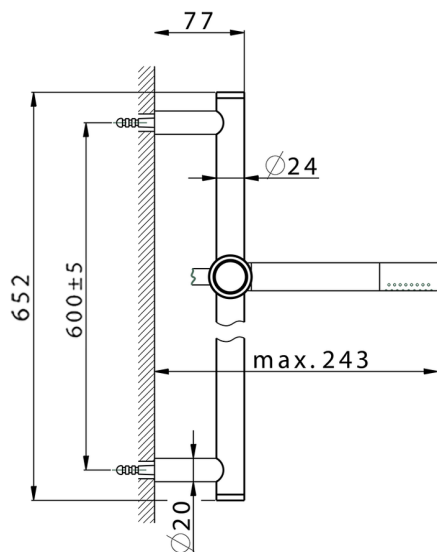

CARACTERÍSTICAS

2025-01-30