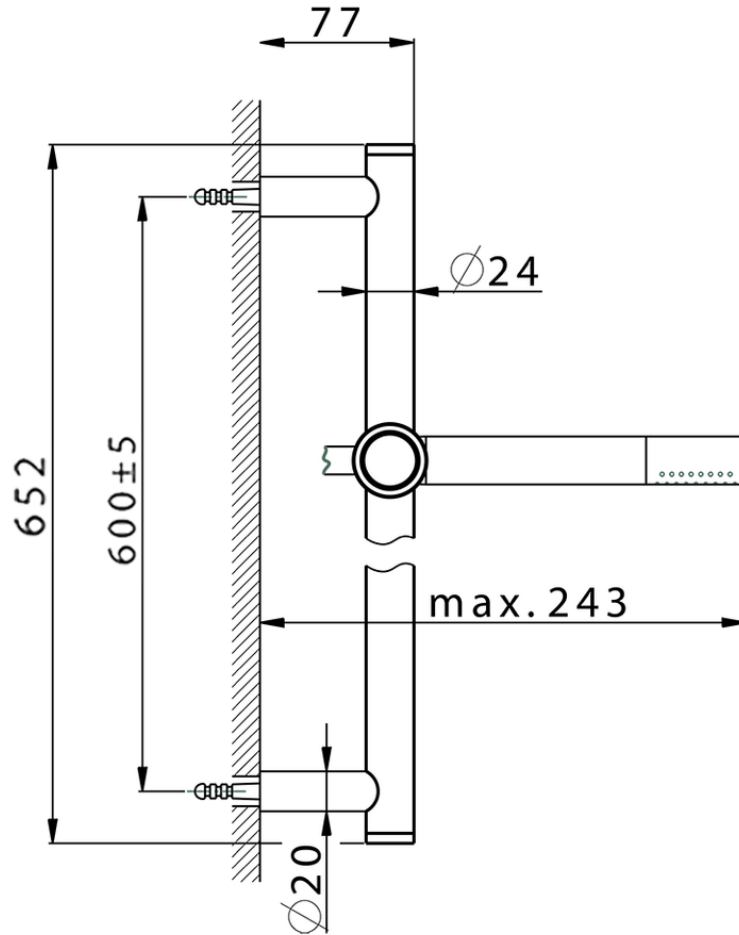

## Conjunto ducha barra corrediza CHRONOS\_CR003112

CR003112

<https://es.huberitalia.com/conjunto-ducha-barra-corrediza-chronos-cr003112>

2025-01-30