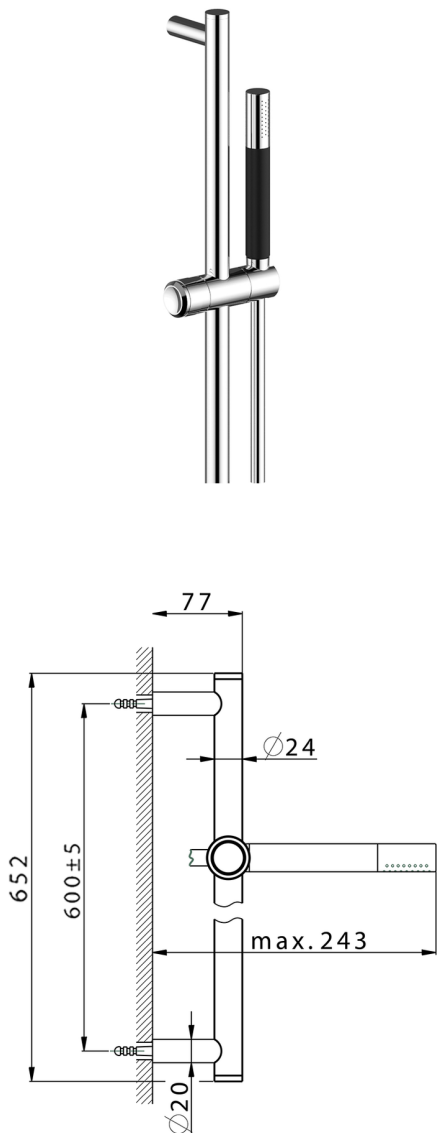

## Conjunto ducha barra corrediza CHRONOS\_CR003112

MODELO **CR003112**

Conjunto ducha barra corrediza, barra 60 cm latón Ø24 con soporte corredizo Latón, duchita una función minimal Ø24mm de Latón, flexible liso SUPREME 150 cm

ACABADOS DISPONIBLES

**21** 21 Cromo

**2F** 2F Níquel Cepillado

**2Q** 2Q Black Titanium

CARACTERÍSTICAS

2025-01-03