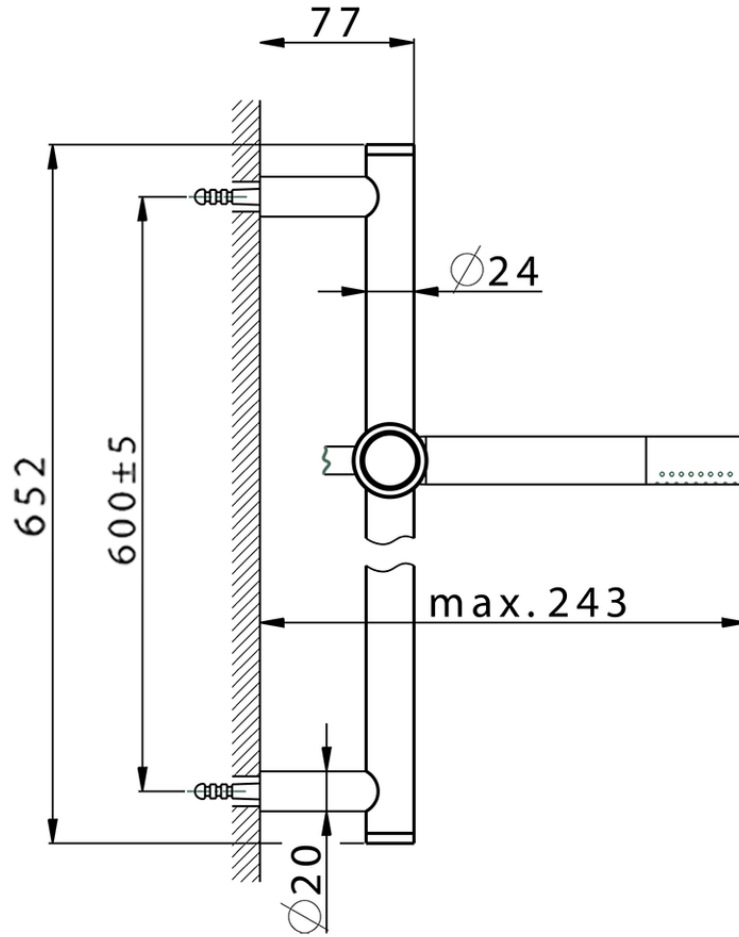

Conjunto ducha barra corrediza CHRONOS_CR003112

CR003112

<https://es.huberitalia.com/conjunto-ducha-barra-corrediza-chronos-cr003112>

2025-01-03