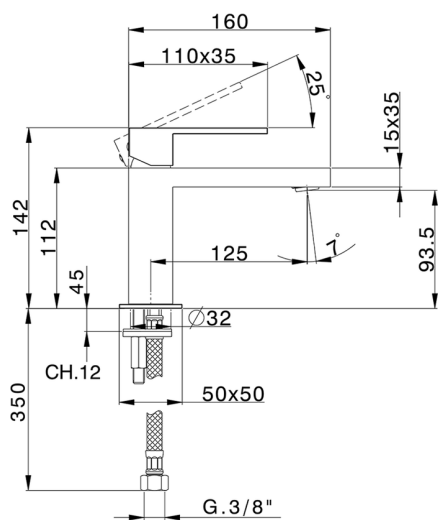

Lavabo monomando NUOVA EGO_NE000544

MODELO **NE000544**

Lavabo monomando, sin desagüe automático, latiguillos acero G.3/8"

ACABADOS DISPONIBLES

-  **21** 21 Cromo
-  **2F** 2F Níquel Cepillado
-  **40** 40 Negro Mate
-  **4Q** 4Q Blanco Mate

CARACTERÍSTICAS

Recambio Cartucho **ZZ96550000**

Cartucho Monomando 25 mm

Lavabo monomando NUOVA EGO_NE000544

NE000544

<https://es.huberitalia.com/lavabo-monomando-nuova-ego-ne000544>

2026-06-13