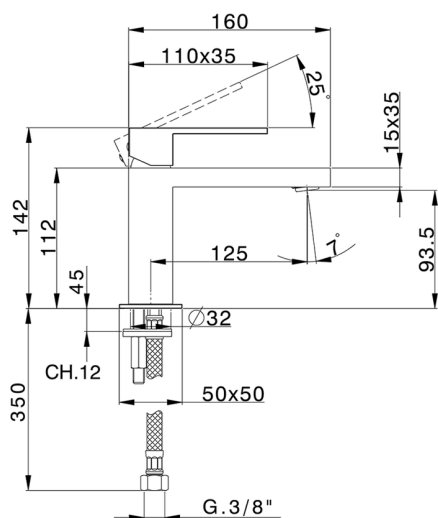

Lavabo monomando NUOVA EGO_NE000544

MODELO **NE000544**

Lavabo monomando, sin desagüe automático, latiguillos acero G.3/8"

ACABADOS DISPONIBLES

-  **21** 21 Cromo
-  **2F** 2F Níquel Cepillado
-  **40** 40 Negro Mate
-  **4Q** 4Q Blanco Mate

CARACTERÍSTICAS

Recambio Cartucho **ZZ96550000**

Cartucho Monomando 25 mm

Lavabo monomando NUOVA EGO_NE000544

NE000544

<https://es.huberitalia.com/lavabo-monomando-nuova-ego-ne000544>

2026-04-30