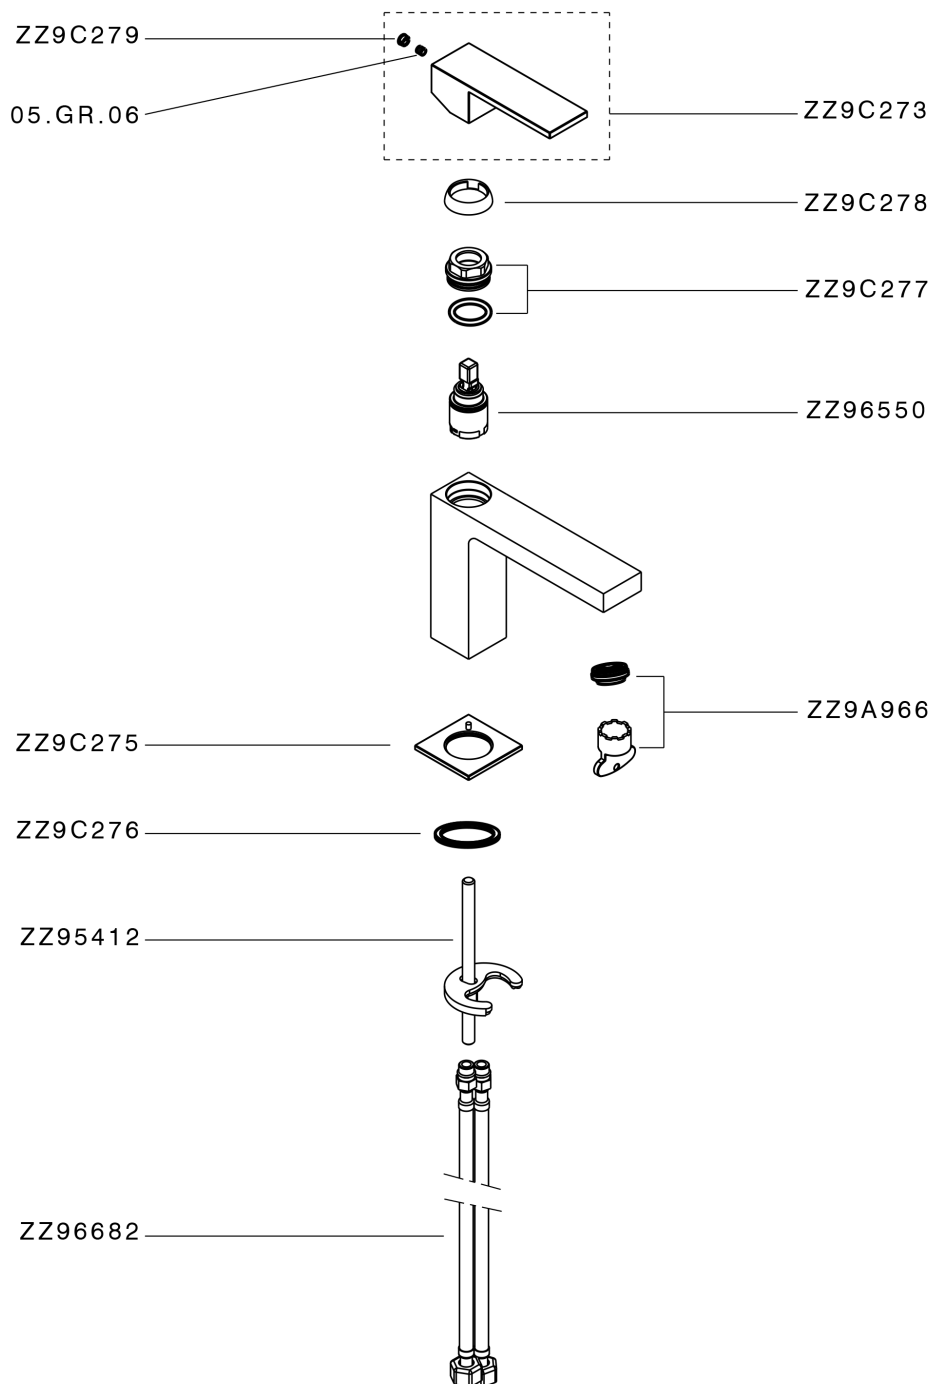

Lavabo monomando NUOVA EGO_NE000544

MODELO **NE000544**

Lavabo monomando, sin desagüe automático, latiguillos acero G.3/8"

ACABADOS DISPONIBLES

-  **21** 21 Cromo
-  **2F** 2F Níquel Cepillado
-  **40** 40 Negro Mate
-  **4Q** 4Q Blanco Mate

CARACTERÍSTICAS

Recambio Cartucho **ZZ96550000**

Cartucho Monomando 25 mm

Lavabo monomando NUOVA EGO_NE000544

NE000544

<https://es.huberitalia.com/lavabo-monomando-nuova-ego-ne000544>

2026-06-13