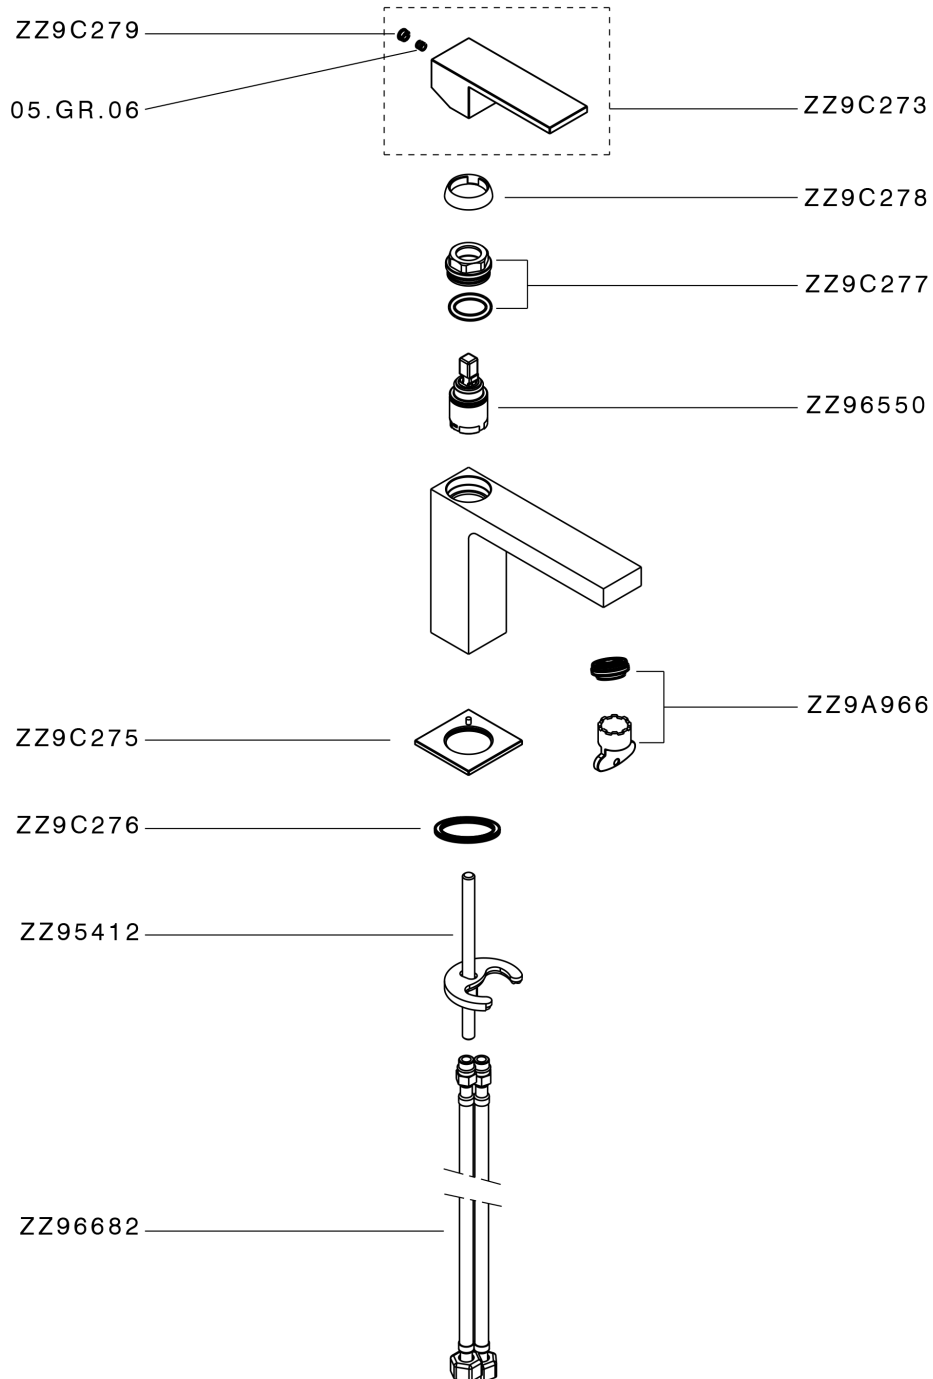

Lavabo monomando NUOVA EGO_NE000544

MODELO **NE000544**

Lavabo monomando, sin desagüe automático, latiguillos acero G.3/8"

ACABADOS DISPONIBLES

-  **21** 21 Cromo
-  **2F** 2F Níquel Cepillado
-  **40** 40 Negro Mate
-  **4Q** 4Q Blanco Mate

CARACTERÍSTICAS

Recambio Cartucho **ZZ96550000**

Cartucho Monomando 25 mm

Lavabo monomando NUOVA EGO_NE000544

NE000544

<https://es.huberitalia.com/lavabo-monomando-nuova-ego-ne000544>

2026-04-30