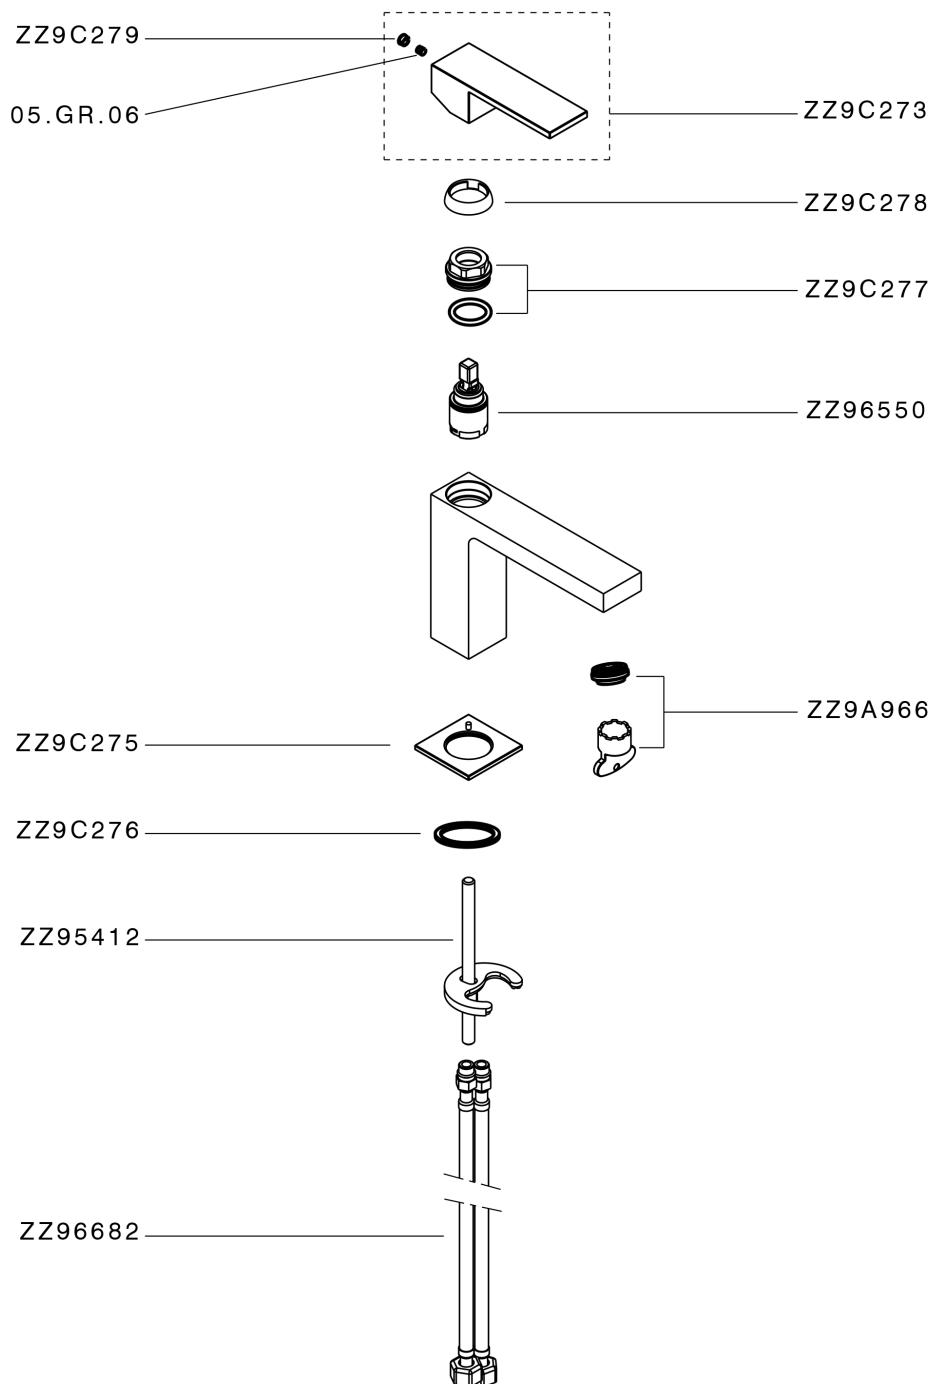

Lavabo monomando NUOVA EGO_NE000544

NE000544

<https://es.huberitalia.com/lavabo-monomando-nuova-ego-ne000544>

2026-06-10