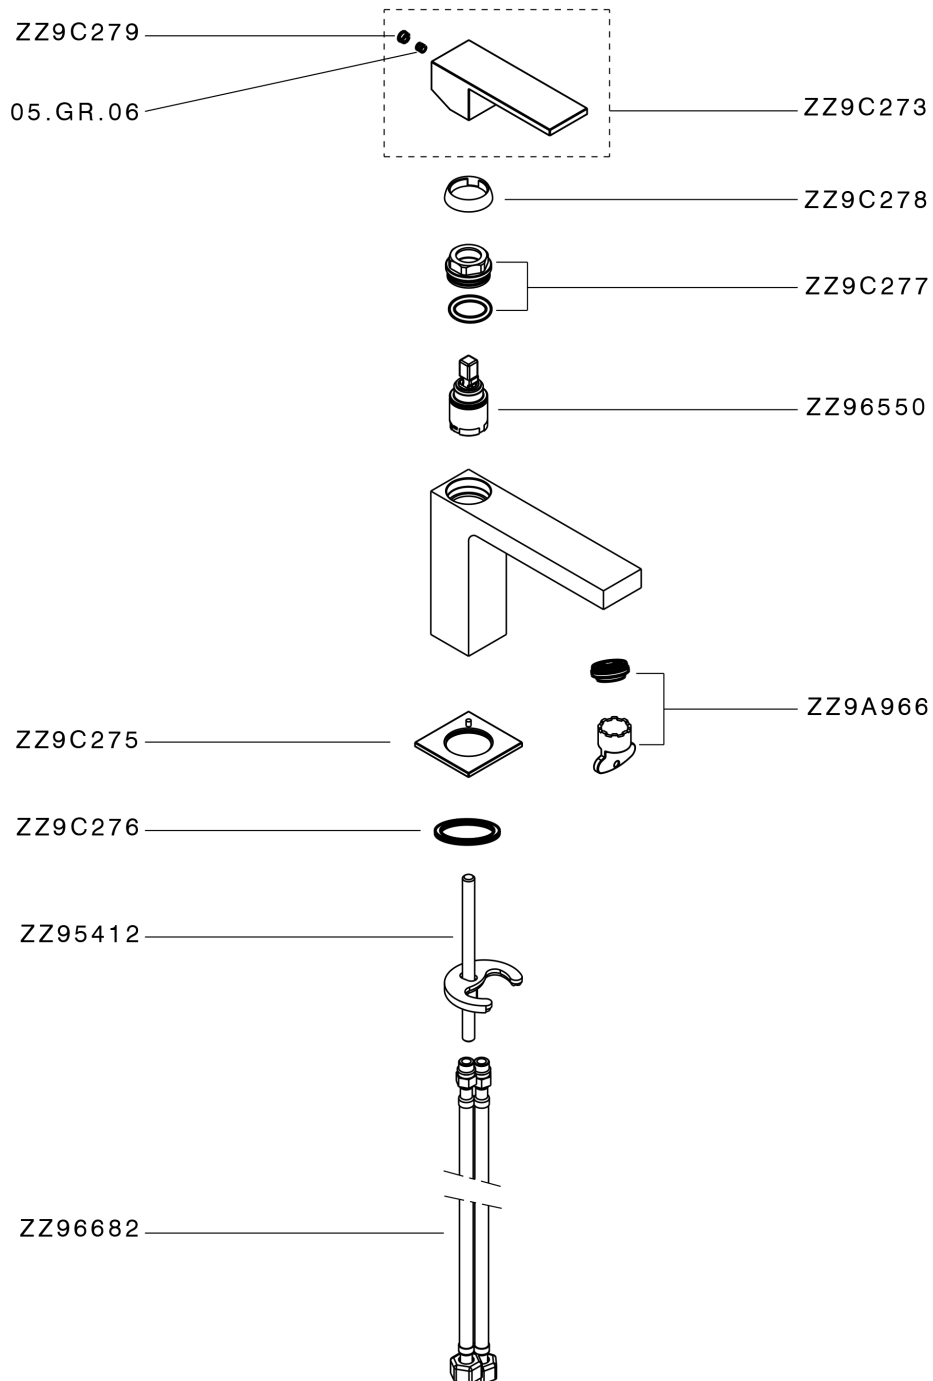

Lavabo monomando NUOVA EGO_NE000544

NE000544

<https://es.huberitalia.com/lavabo-monomando-nuova-ego-ne000544>

2026-04-09