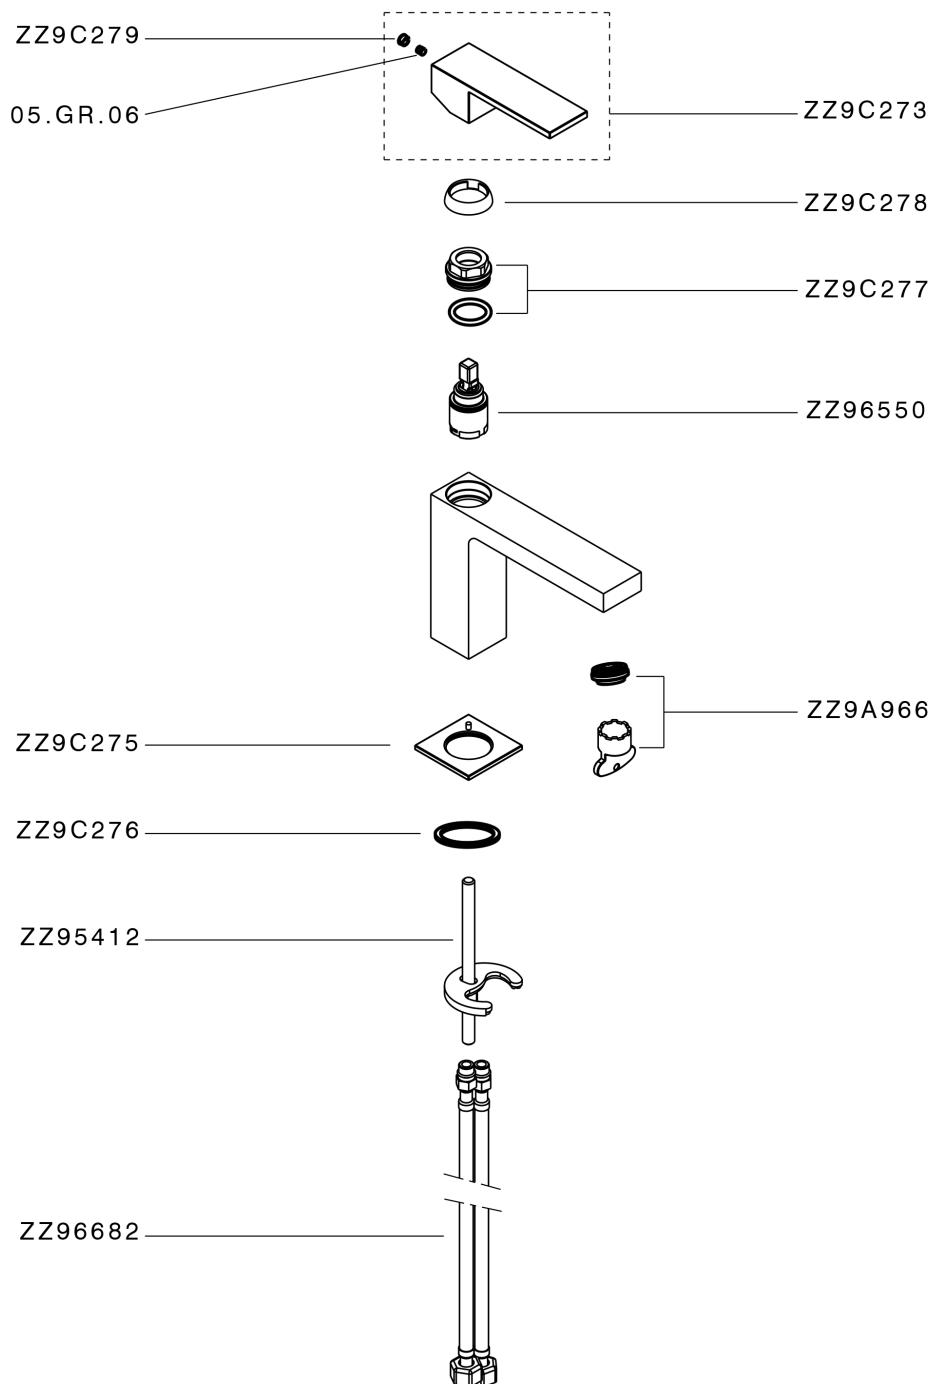

## Lavabo monomando NUOVA EGO\_NE000544

NE000544

<https://es.huberitalia.com/lavabo-monomando-nuova-ego-ne000544>

2026-04-29