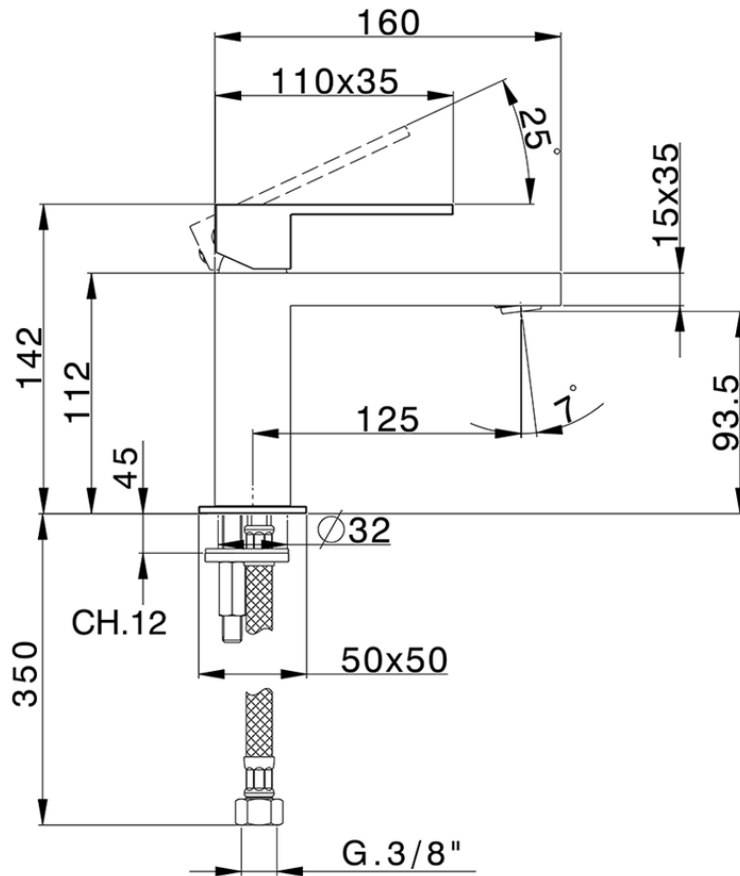

Lavabo monomando NUOVA EGO_NE000544

NE000544

<https://es.huberitalia.com/lavabo-monomando-nuova-ego-ne000544>

2026-06-30