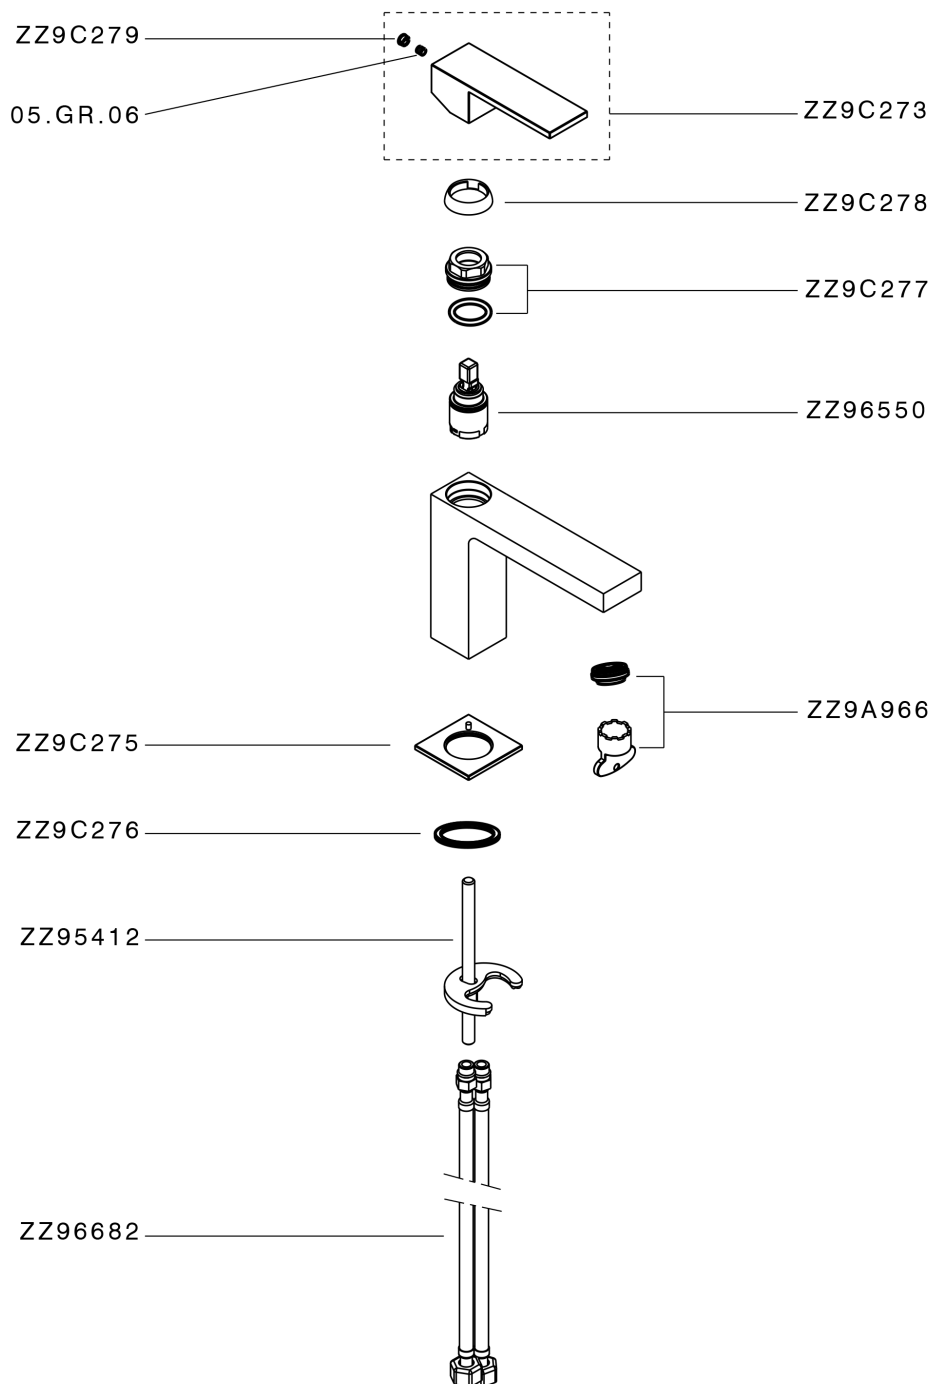

Lavabo monomando NUOVA EGO_NE000544

MODELO **NE000544**

Lavabo monomando, sin desagüe automático, latiguillos acero G.3/8"

ACABADOS DISPONIBLES

-  **21** 21 Cromo
-  **2F** 2F Níquel Cepillado
-  **40** 40 Negro Mate
-  **4Q** 4Q Blanco Mate

CARACTERÍSTICAS

Recambio Cartucho **ZZ96550000**

Cartucho Monomando 25 mm

Lavabo monomando NUOVA EGO_NE000544

NE000544

<https://es.huberitalia.com/lavabo-monomando-nuova-ego-ne000544>

2026-04-14