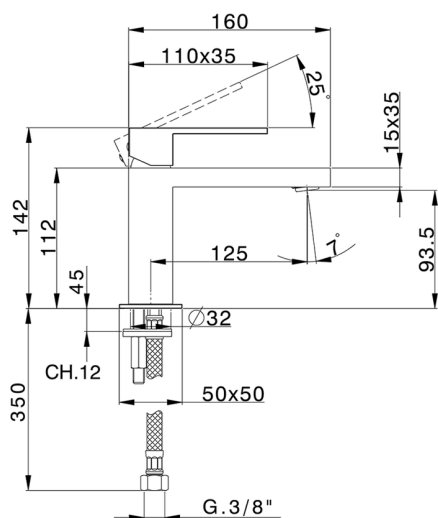

Lavabo monomando NUOVA EGO_NE000544

MODELO **NE000544**

Lavabo monomando, sin desagüe automático, latiguillos acero G.3/8"

ACABADOS DISPONIBLES

-  **21** 21 Cromo
-  **2F** 2F Níquel Cepillado
-  **40** 40 Negro Mate
-  **4Q** 4Q Blanco Mate

CARACTERÍSTICAS

Recambio Cartucho **ZZ96550000**

Cartucho Monomando 25 mm

Lavabo monomando NUOVA EGO_NE000544

NE000544

<https://es.huberitalia.com/lavabo-monomando-nuova-ego-ne000544>

2026-04-14