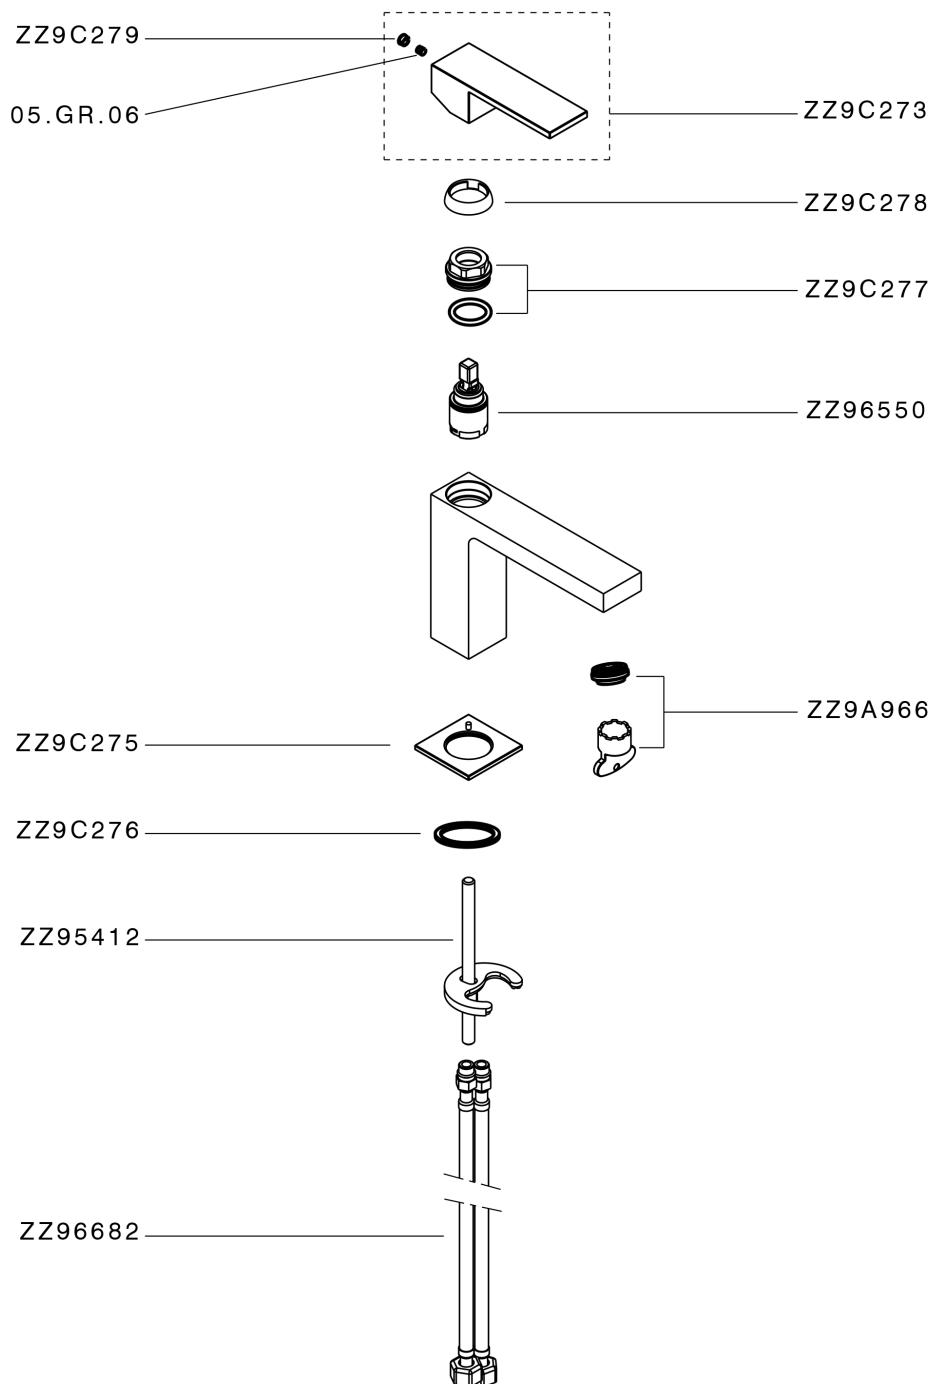

## Lavabo monomando NUOVA EGO\_NE000544

NE000544

<https://es.huberitalia.com/lavabo-monomando-nuova-ego-ne000544>

2026-06-13